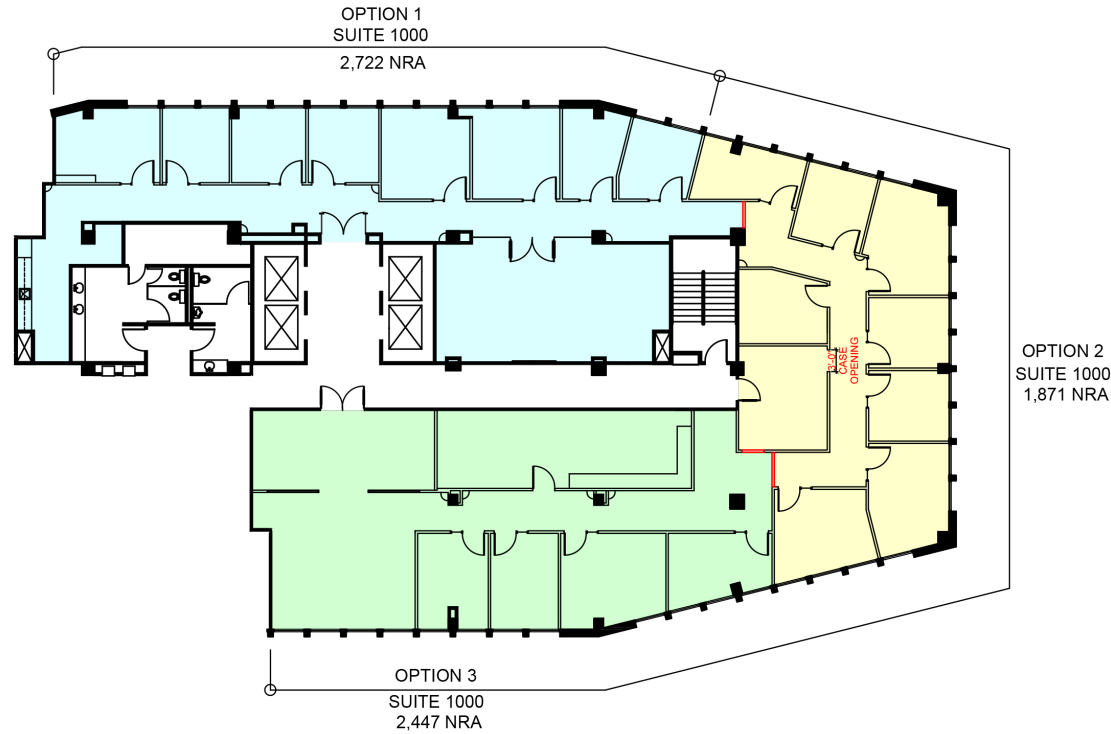

SUITE 1000  
T= 7,040 NRA

**F10** SUITE 1000  
7,040 Square Feet

BILL MCGRATH, CCIM  
281.598.9860  
bmcgrath@landparkco.com

MATT EASTERLING  
713.325.4112  
measterling@landparkco.com

JACOB SUMMERS  
832.790.4200  
jsummers@landparkco.com