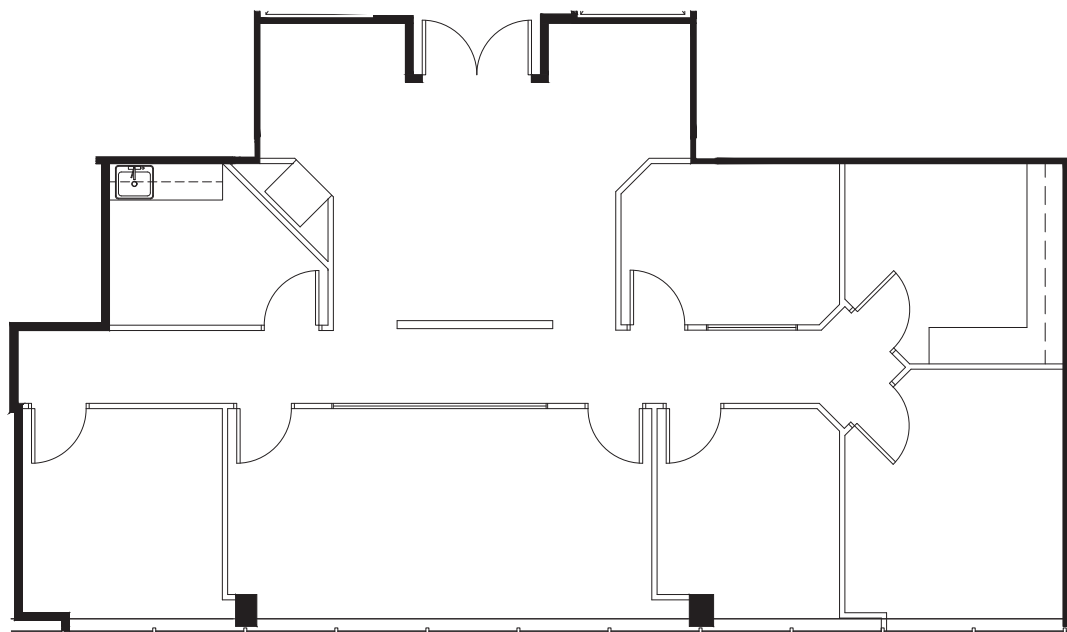

SUITE 550AB

1,857 RSF

KEY PLAN

KARAH TANNEBERGER
704.607.8799
karah.tanneberger@jll.com

MEREDITH BALL
704.519.5843
meredith.ball@jll.com