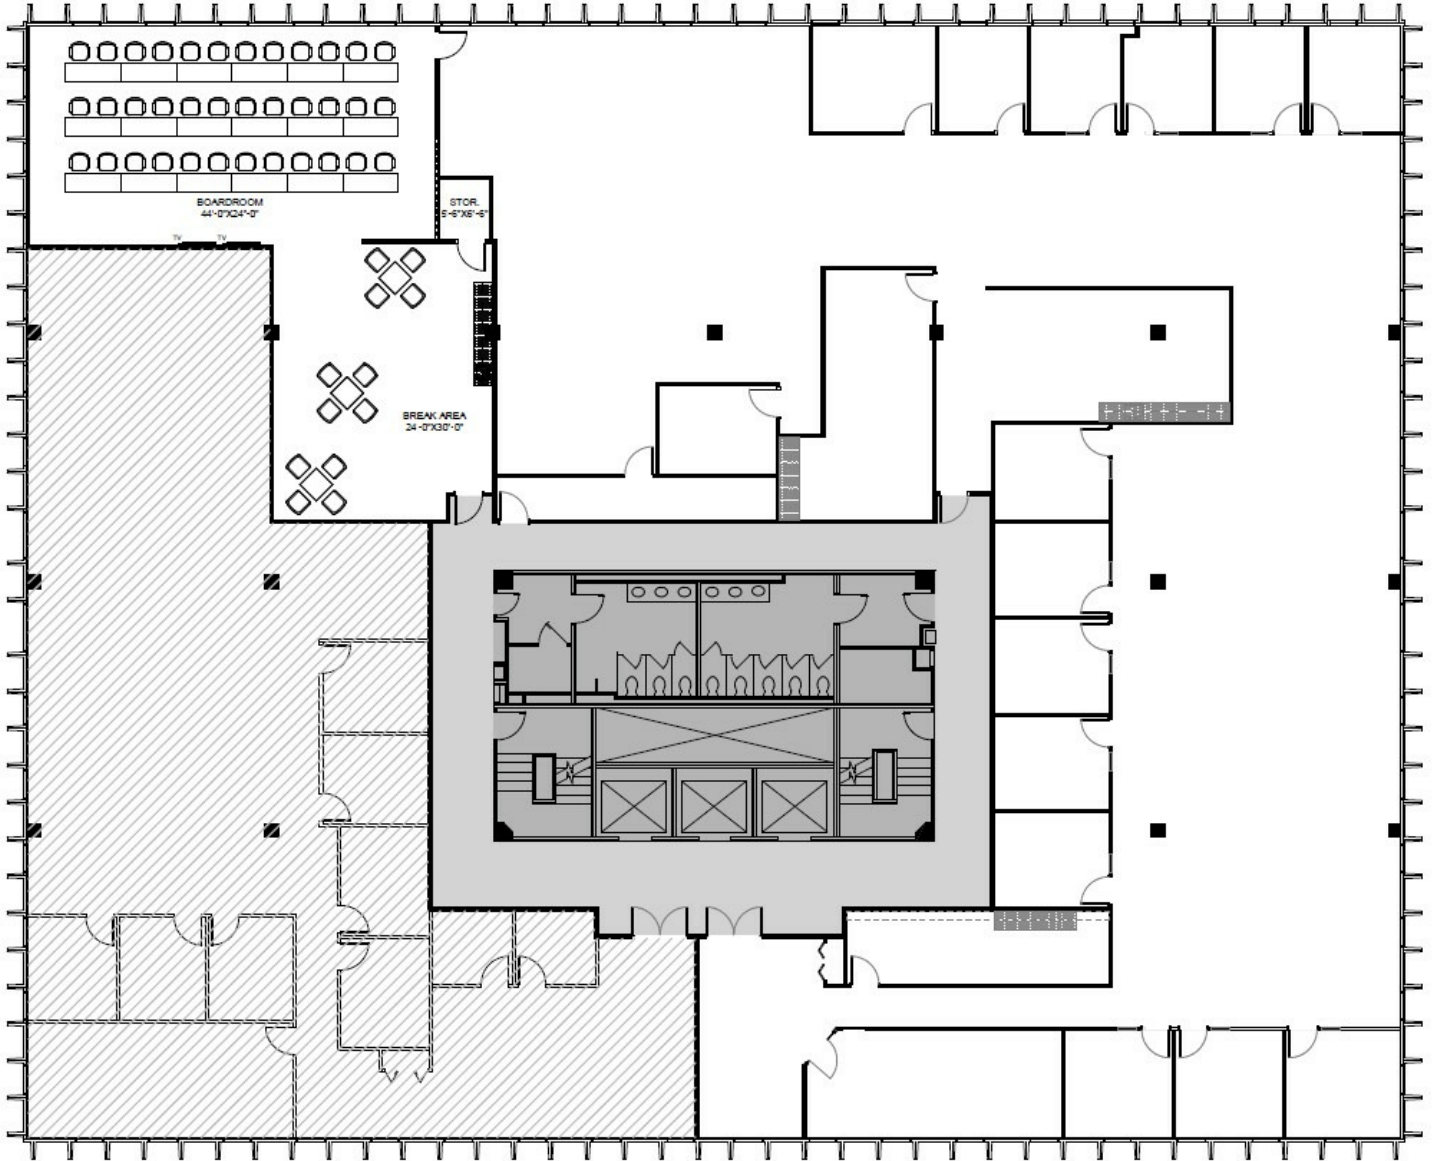

BELCARO PLACE

3801 E Florida Ave | Denver, CO 80210

Suite 815

13,035 SF

Suite

Suite 815

Size

13,035 SF