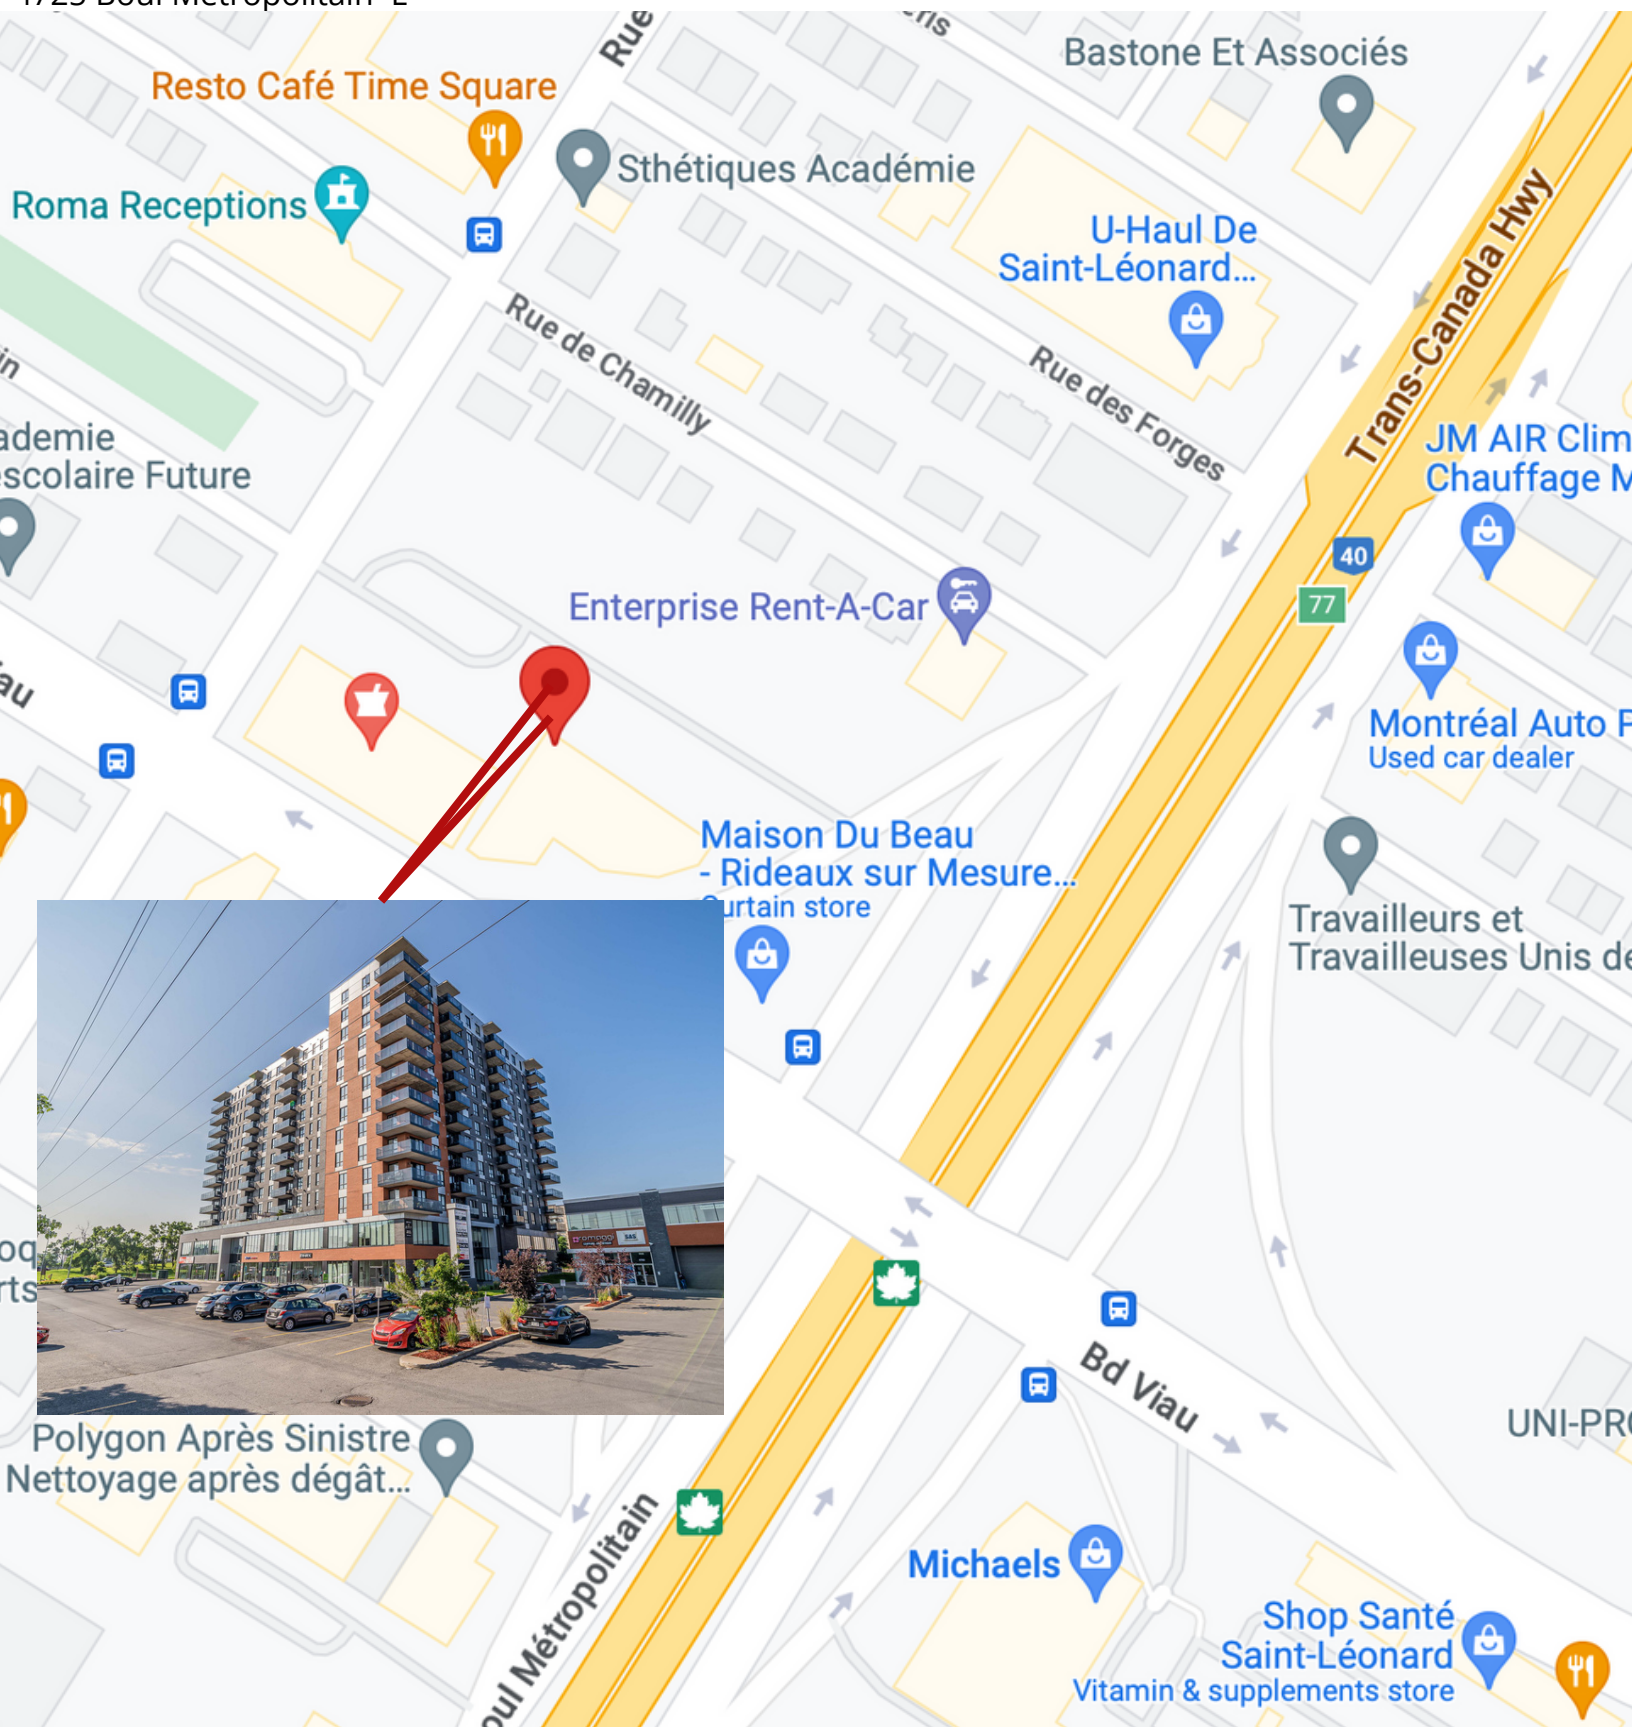

4725 Boul Métropolitain E

Polygon Après Sinistre
Nettoyage après dégât...

Samuel Benizri

Courtier Immobilier Commercial et Résidentiel
Commercial and Residential Real Estate Broker

(514) 629-9366

samuelbenizri@kw.com