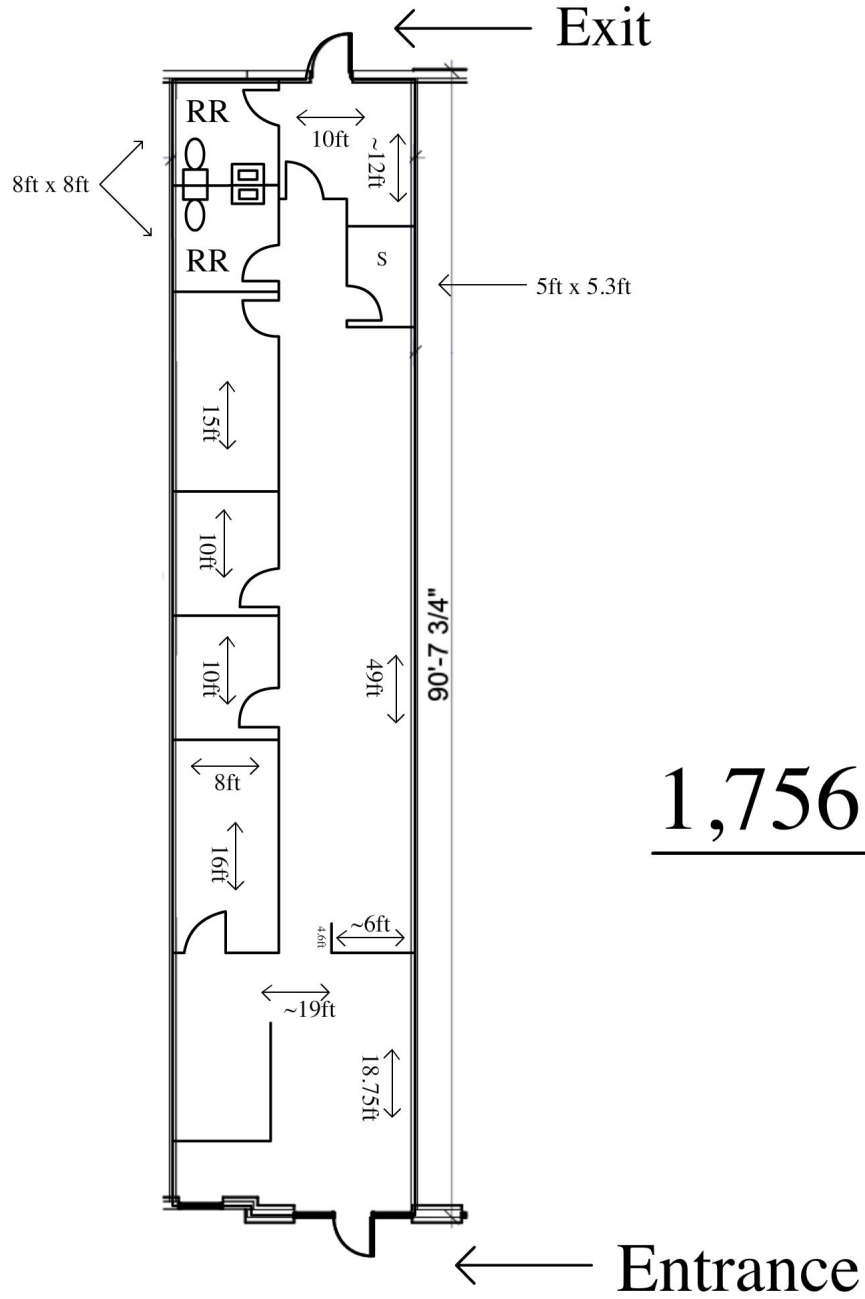

# Suite #104

Sam Moon Center

9100 N Fwy  
Fort Worth, TX 76177

1,756 sqft