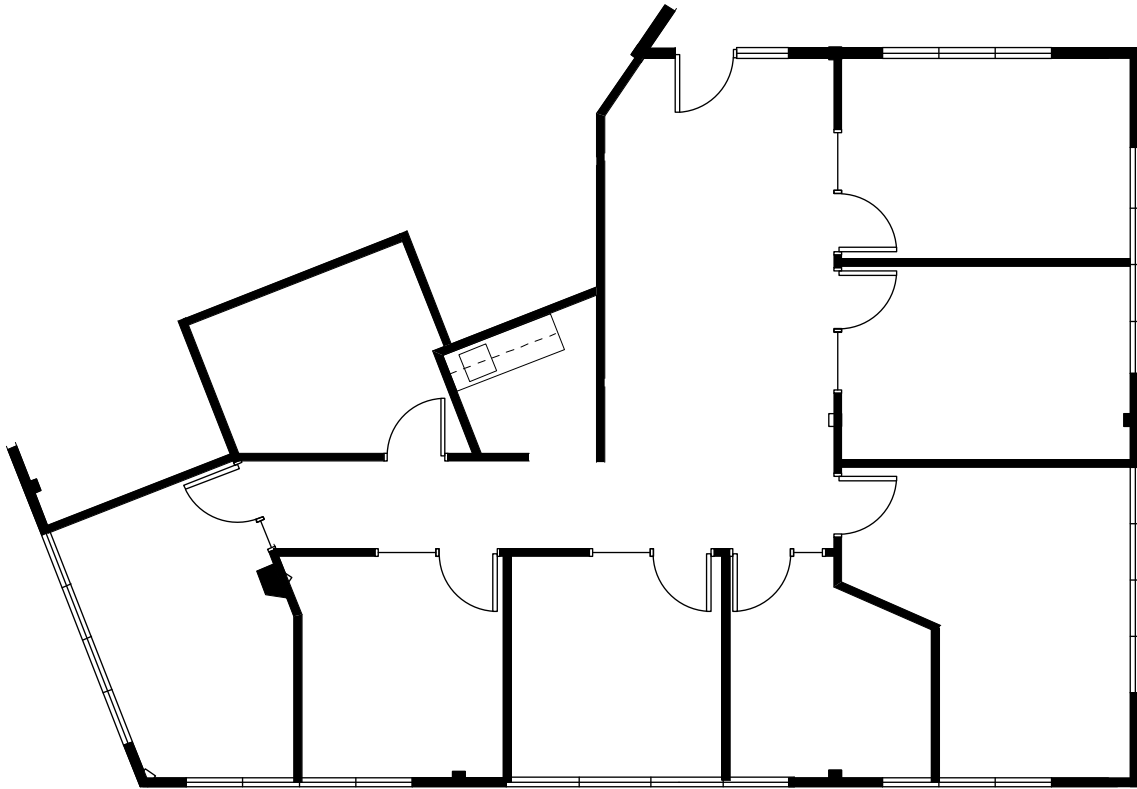

KEY PLAN - BLDG 2 FLOOR 2

SUITE FLOOR
LOCATION

2,113 RSF

ALAMO COMMONS

3201 Danville Boulevard

Alamo, Ca 94507