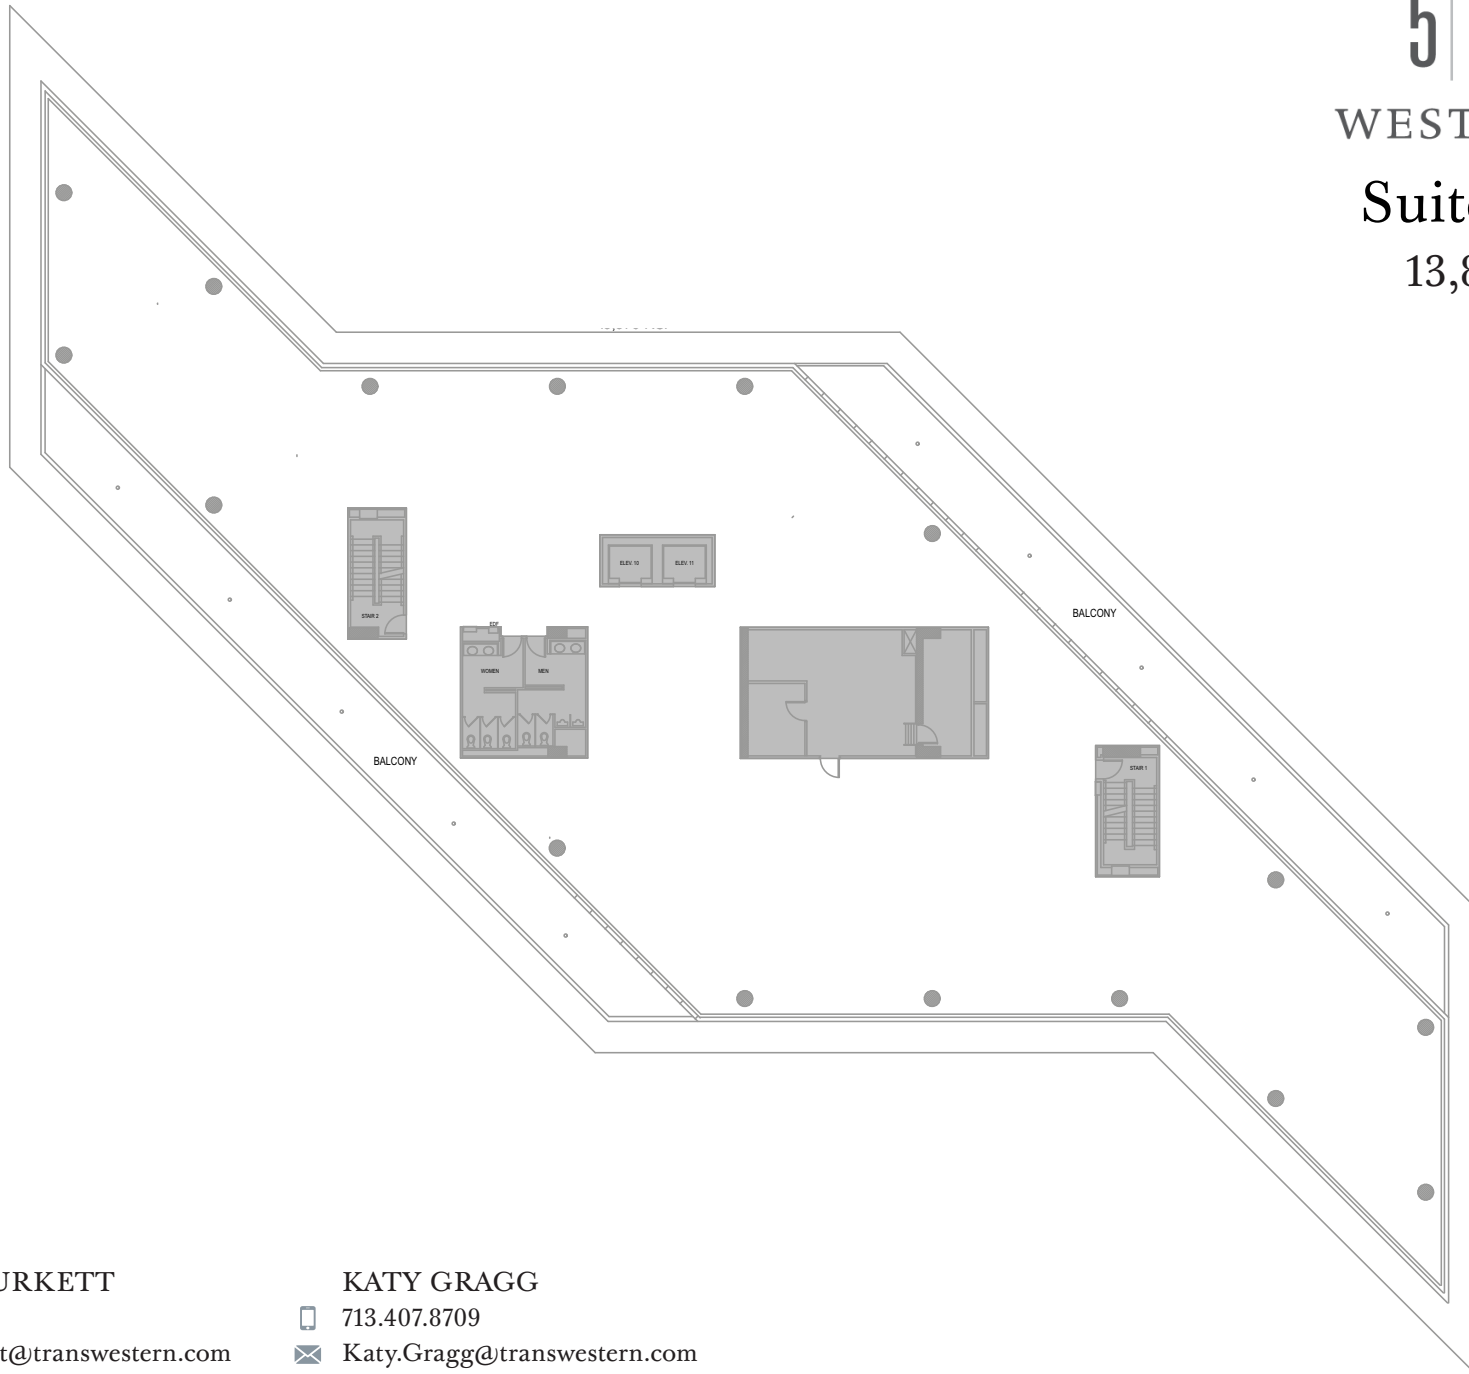

5|7|1|8

WESTHEIMER

Suite 2200

13,876 SF

PARKER BURKETT

713.407.8716

Parker.Burkett@transwestern.com

KATY GRAGG