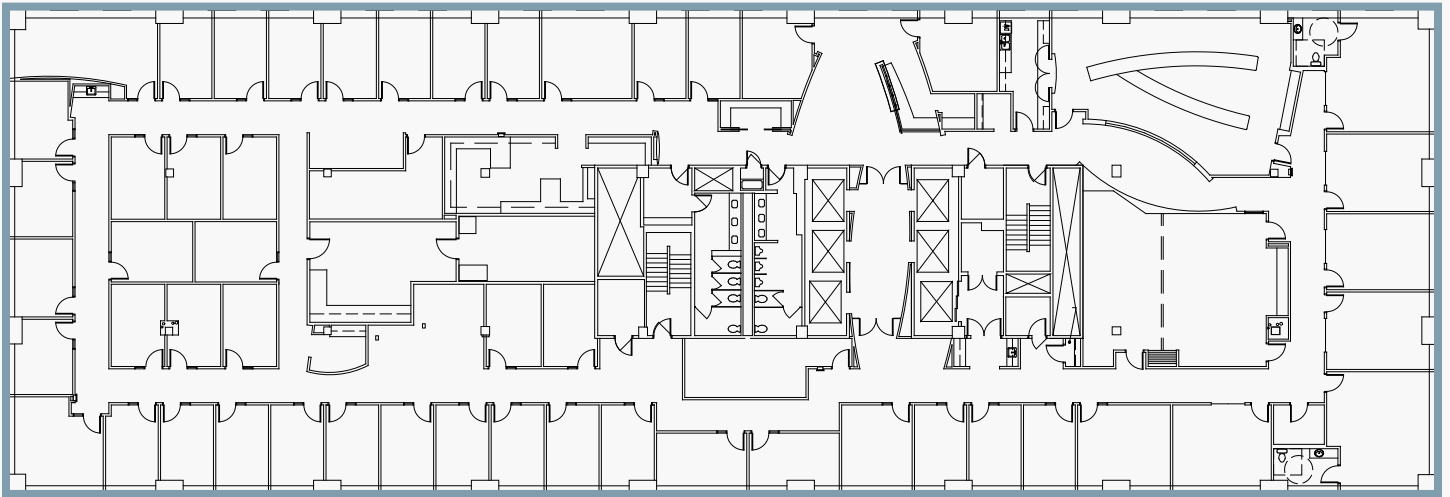

21ST FLOOR

Suite 2100
24,017 RSF

CONTACT US

Matt Fahey
414 278 6860
matt.fahey@colliers.com

Jenna Maguire
414 982 6960
jenna.maguire@colliers.com

Dan Wroblewski
414 278 6813
dan.wroblewski@colliers.com