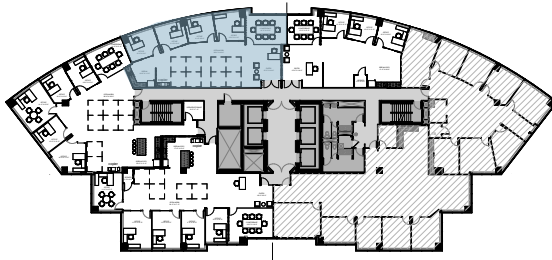

SUITE 520 - 2,335 SF

SPEC SUITE!

CONTACT:

MITCH BRADLEY

720 528 6311  
mitch.bradley@cbre.com

LINDSAY GILBERT

720 528 6360  
lindsay.gilbert@cbre.com

MEGAN STRAUSS