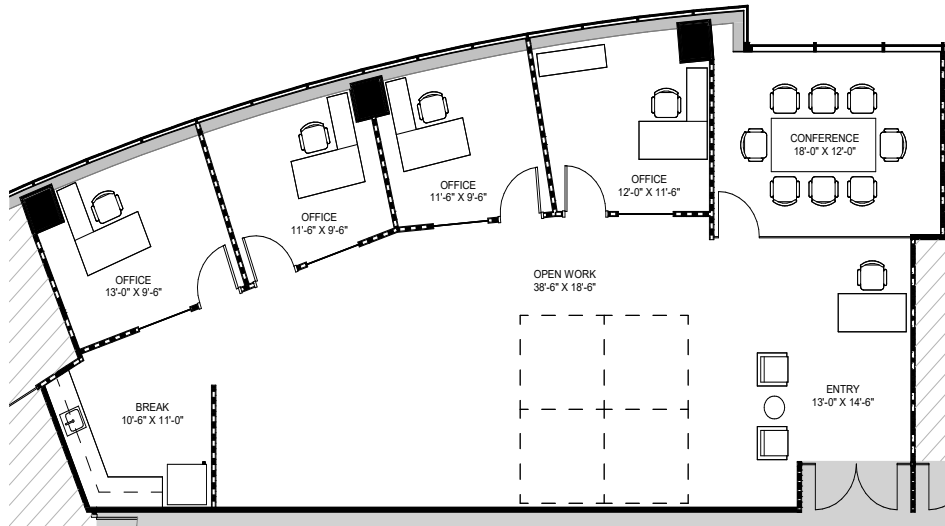

SUITE 520 - 2,335 SF

SPEC SUITE!

CONTACT:

MITCH BRADLEY

720 528 6311  
mitch.bradley@cbre.com

LINDSAY GILBERT

720 528 6360  
lindsay.gilbert@cbre.com

MEGAN STRAUSS