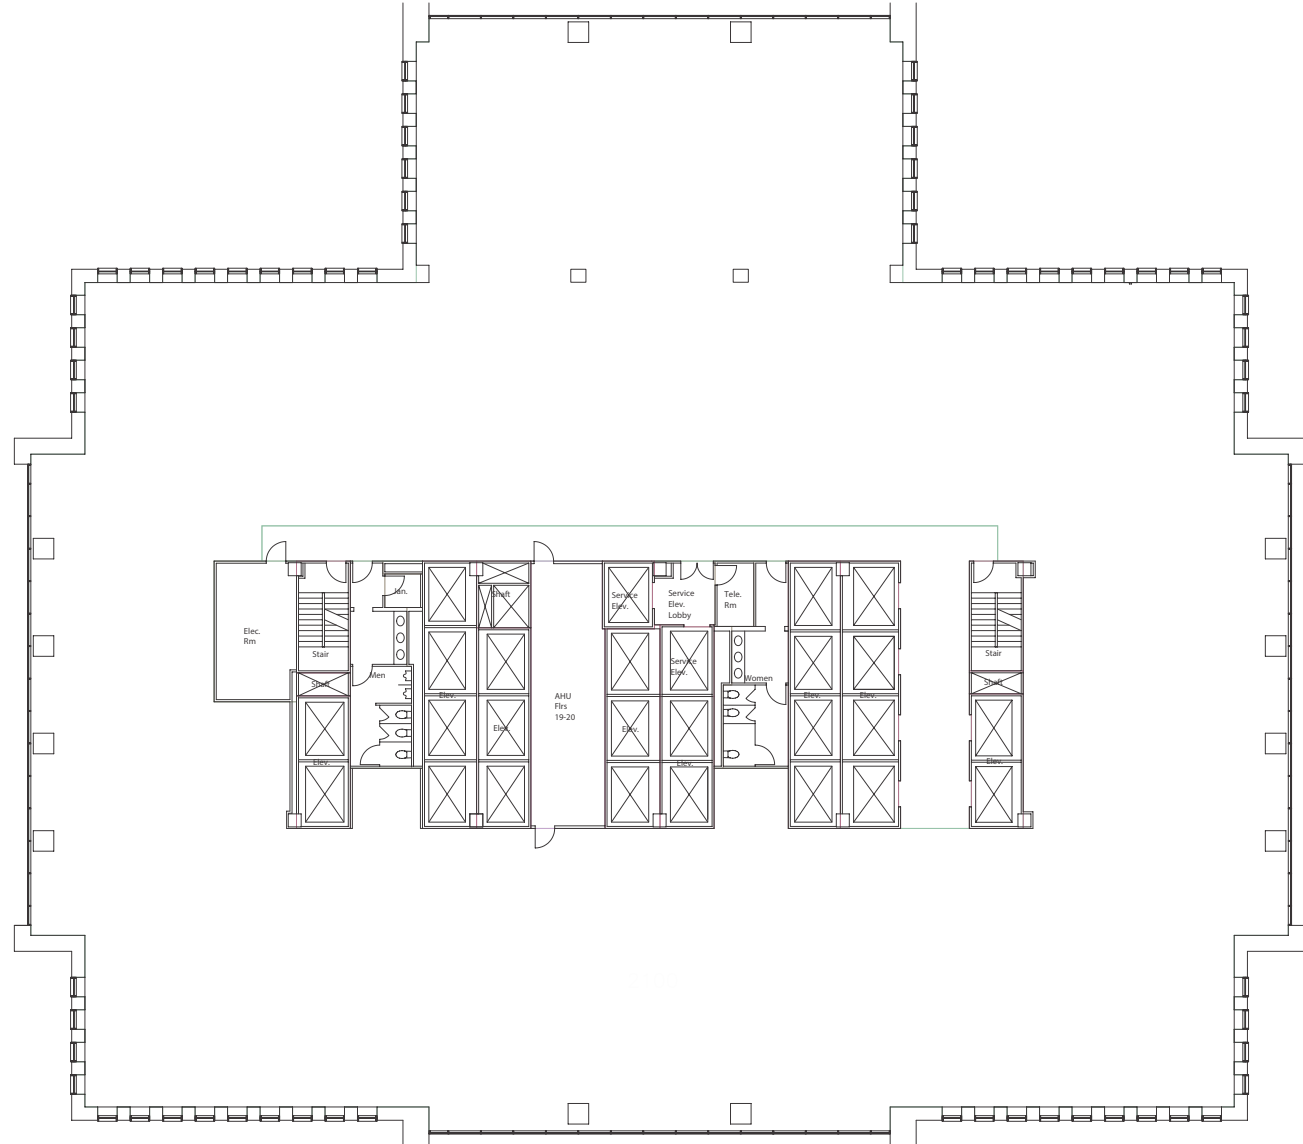

COMERICA

BANK TOWER

SUITE 2100
26,296 SF

MATT WIESER
214.210.1368
mwieser@streamrealty.com

PATRICK CRUZ
214.210.1315
patrick.cruz@streamrealty.com

SAM BASS
214.901.4369
sam.bass@streamrealty.com