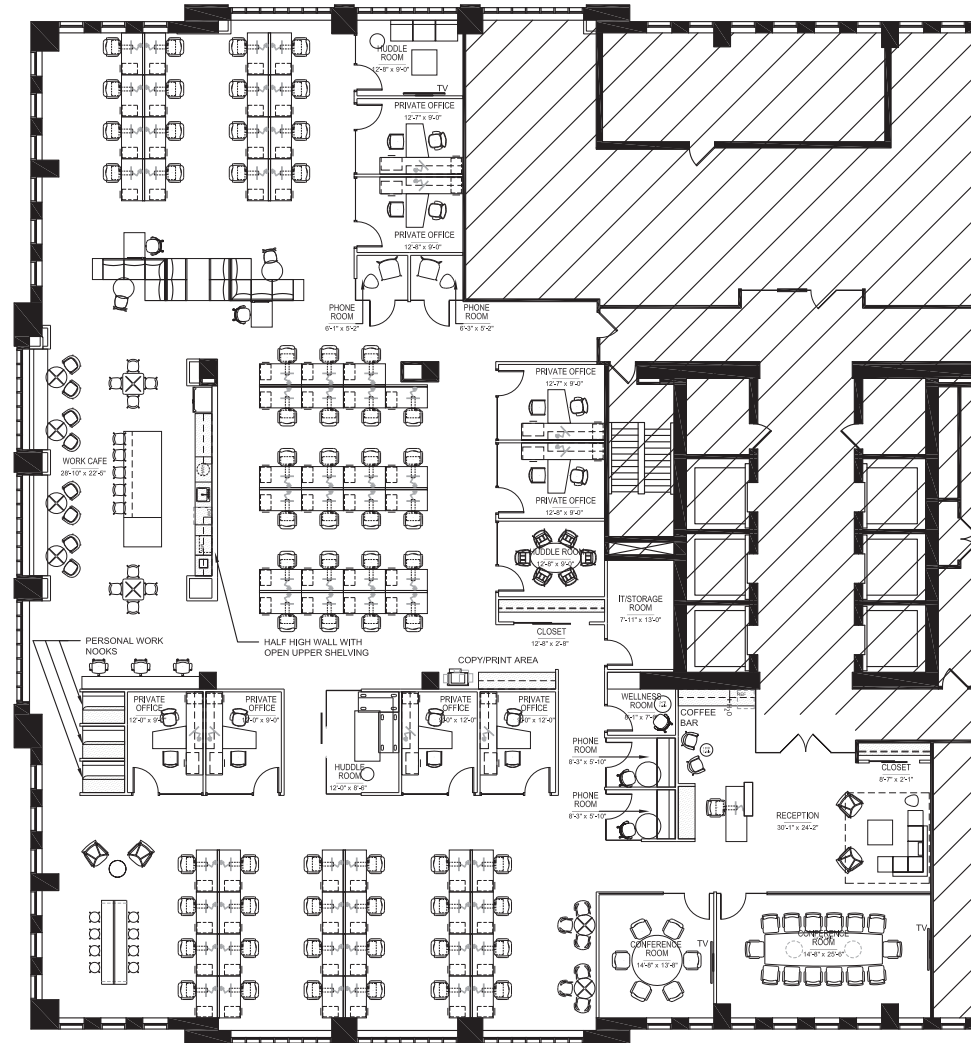

190

SOUTH LASALLE

SUITE 3800
11,788 RSF
CONCEPTUAL

Mike Curran
mike.curran@jll.com
312 228 2079

Belle Spinell
312 245 4812
isabella.spinell@jll.com