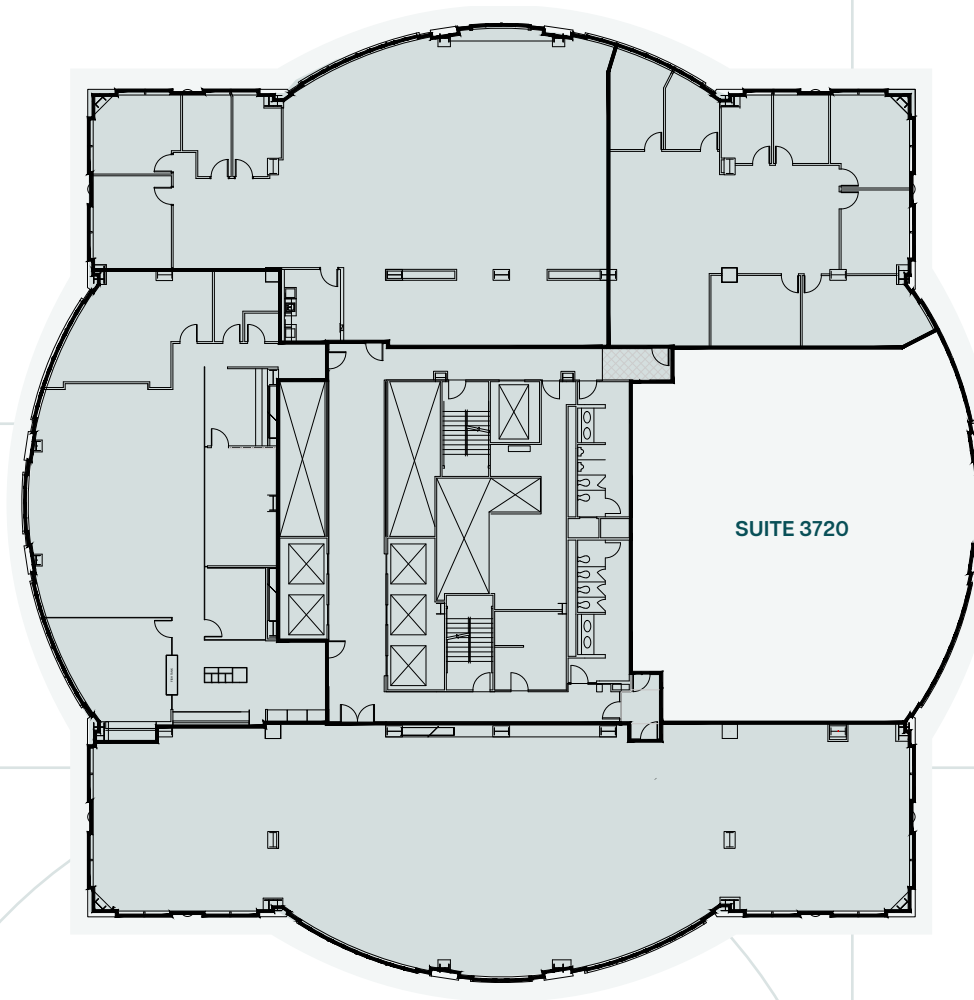

FLOOR 37

SUITE 3720

4,774 SF

TOWER
1201

BROKER CONTACT

Lloyd Low

+1 206 607 1796
lloyd.low@jll.com

Joe Gowan