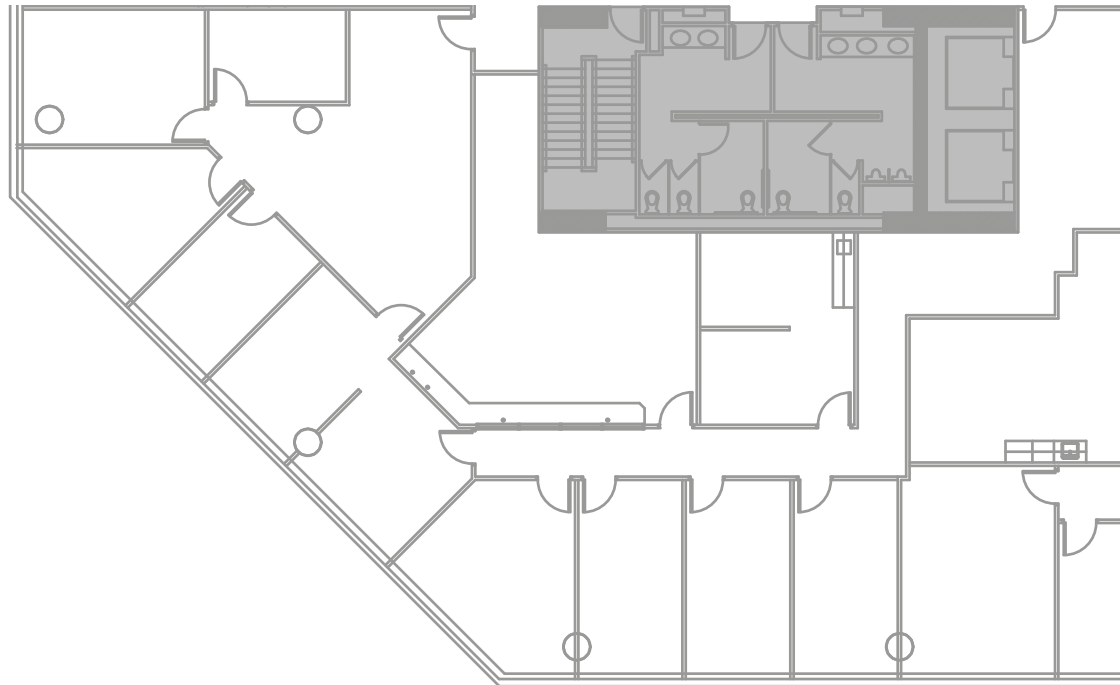

5|7|1|8

WESTHEIMER

Suite 990

4,285 SF

PARKER BURKETT

📞 713.407.8716

✉️ Parker.Burkett@transwestern.com

KATY GRAGG