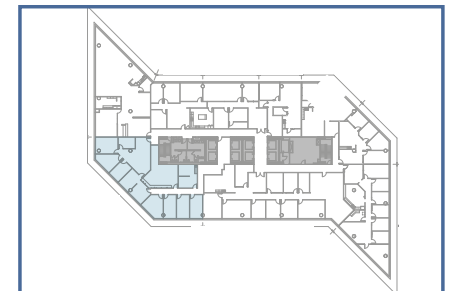

5|7|1|8

WESTHEIMER

Suite 990

4,285 SF

PARKER BURKETT

📞 713.407.8716

✉️ Parker.Burkett@transwestern.com

KATY GRAGG