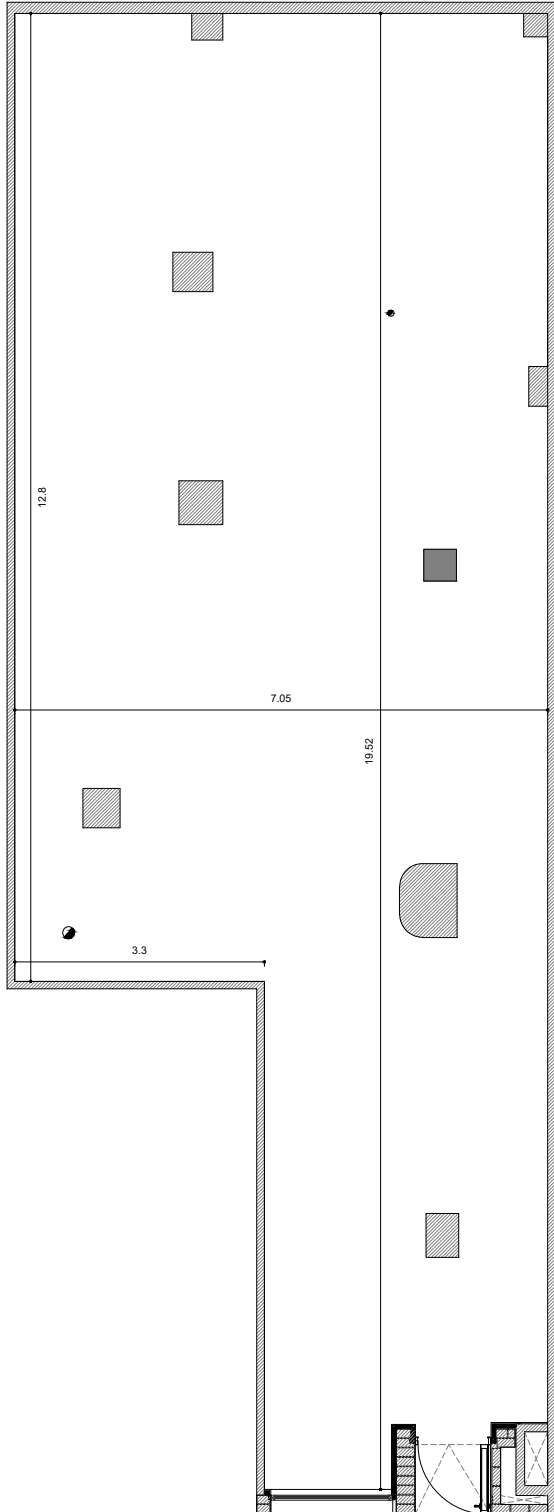

ALZADO FACHADA TRASERA REPÚBLICA ARGENTINA

ALZADO FACHADA REPÚBLICA ARGENTINA N°52

Superficie construida local n°52 = 121,07 m²

LOCAL COMERCIAL N°52

C/ República Argentina, n° 52. Sevilla

E: 1/100 en A4