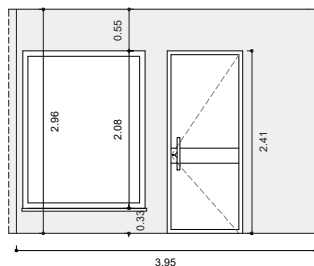

ALZADO FACHADA TRASERA REPÚBLICA ARGENTINA

ALZADO FACHADA REPÚBLICA ARGENTINA N°52

Superficie construida local n°52 = 121,07 m²

LOCAL COMERCIAL N°52

C/ República Argentina, n° 52. Sevilla

E: 1/100 en A4