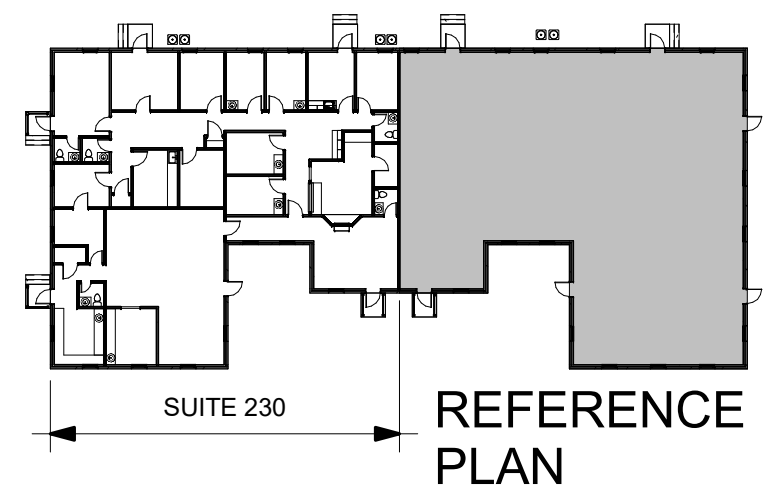

**FLOOR PLAN - 4,103 RSF**

SUITE 230  
 130 VANN STREET NE  
 MARIETA, GA 30060