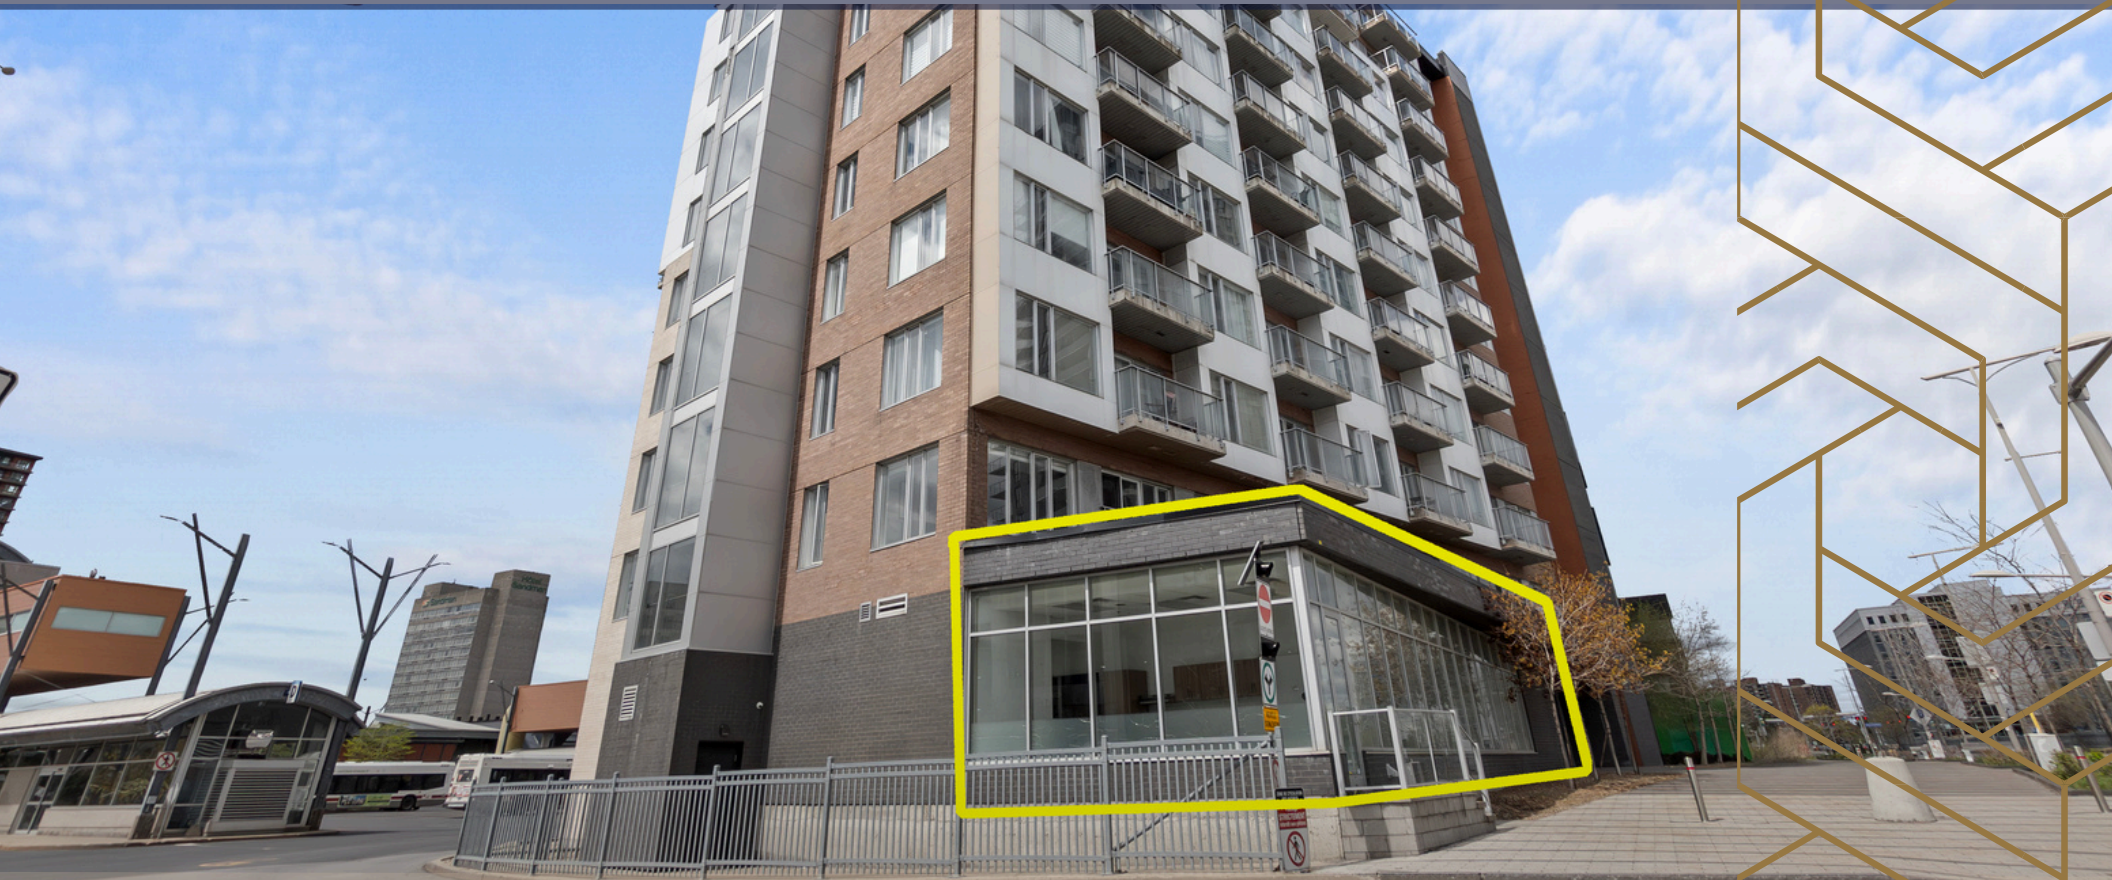

À LOUER | FOR LEASE ± 1 368 - 3 710 PI² | SQ. FT.

ESPACE COMMERCIAL | COMMERCIAL SPACE

1155 RUEST-CHARLES O.
LONGUEUIL, QC

ÉQUIPE
SAMUEL BENIZRI
IMMOBILIER - REAL ESTATE

Faits Saillants | Highlights

Superficie disponible (pi²)
Available Area (sq. ft.)

± 1 368 - 3 710

Loyer demandé (m)
Asking rent (m)

\$ 3 500 - 7 000

Disponibilité
Availability

IMMEDIATE

À proximité
Close to

**Metro Longueuil-Université-
de-Sherbrooke
Pont Jacques-Cartier**

1155 RUE ST-CHARLES O.
LONGUEUIL, QC