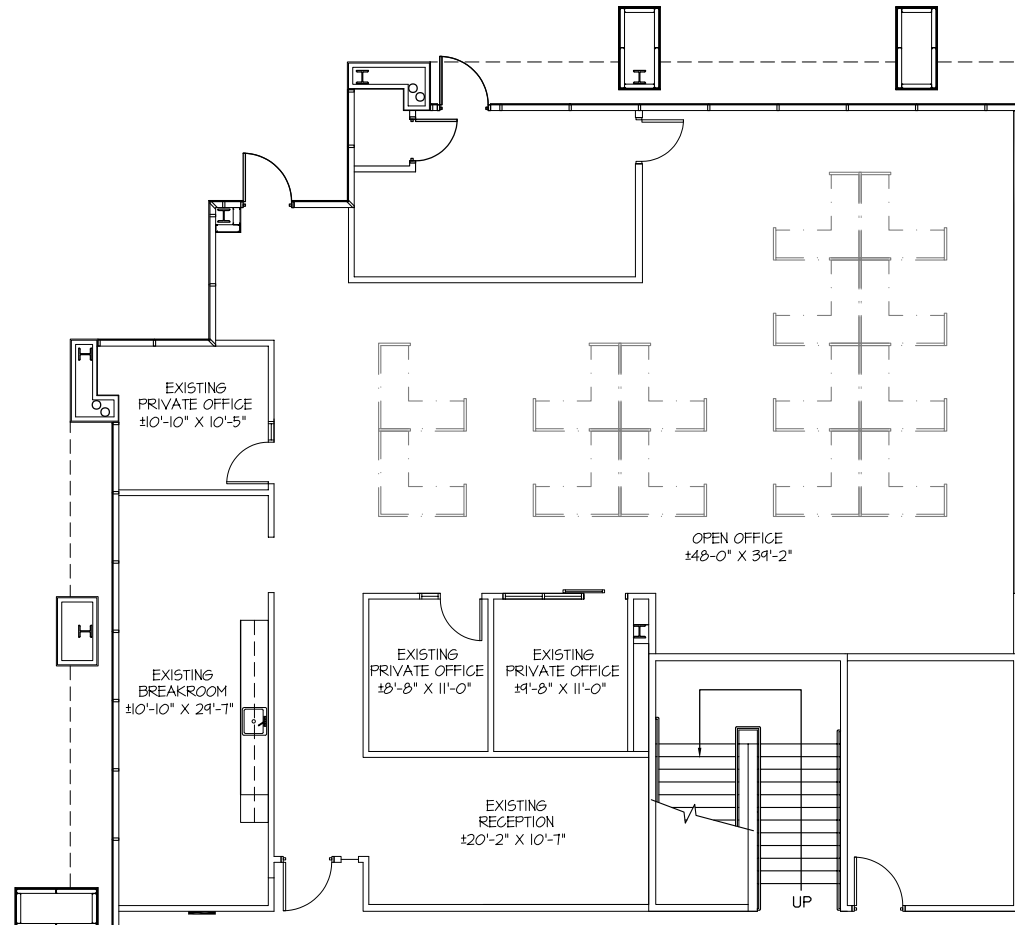

STAPLEY CENTER

1620 • 1630 • 1640 S. STAPLEY DR. | MESA AZ

1620 S. STAPLEY DR. | MESA AZ
SUITE 129 | ±3,395 SF

NEWMARK

RFA
ASSET MANAGEMENT

CONTACT

PATRICK DEVINE

t 602-952-3859
patrick.devine@nrmk.com