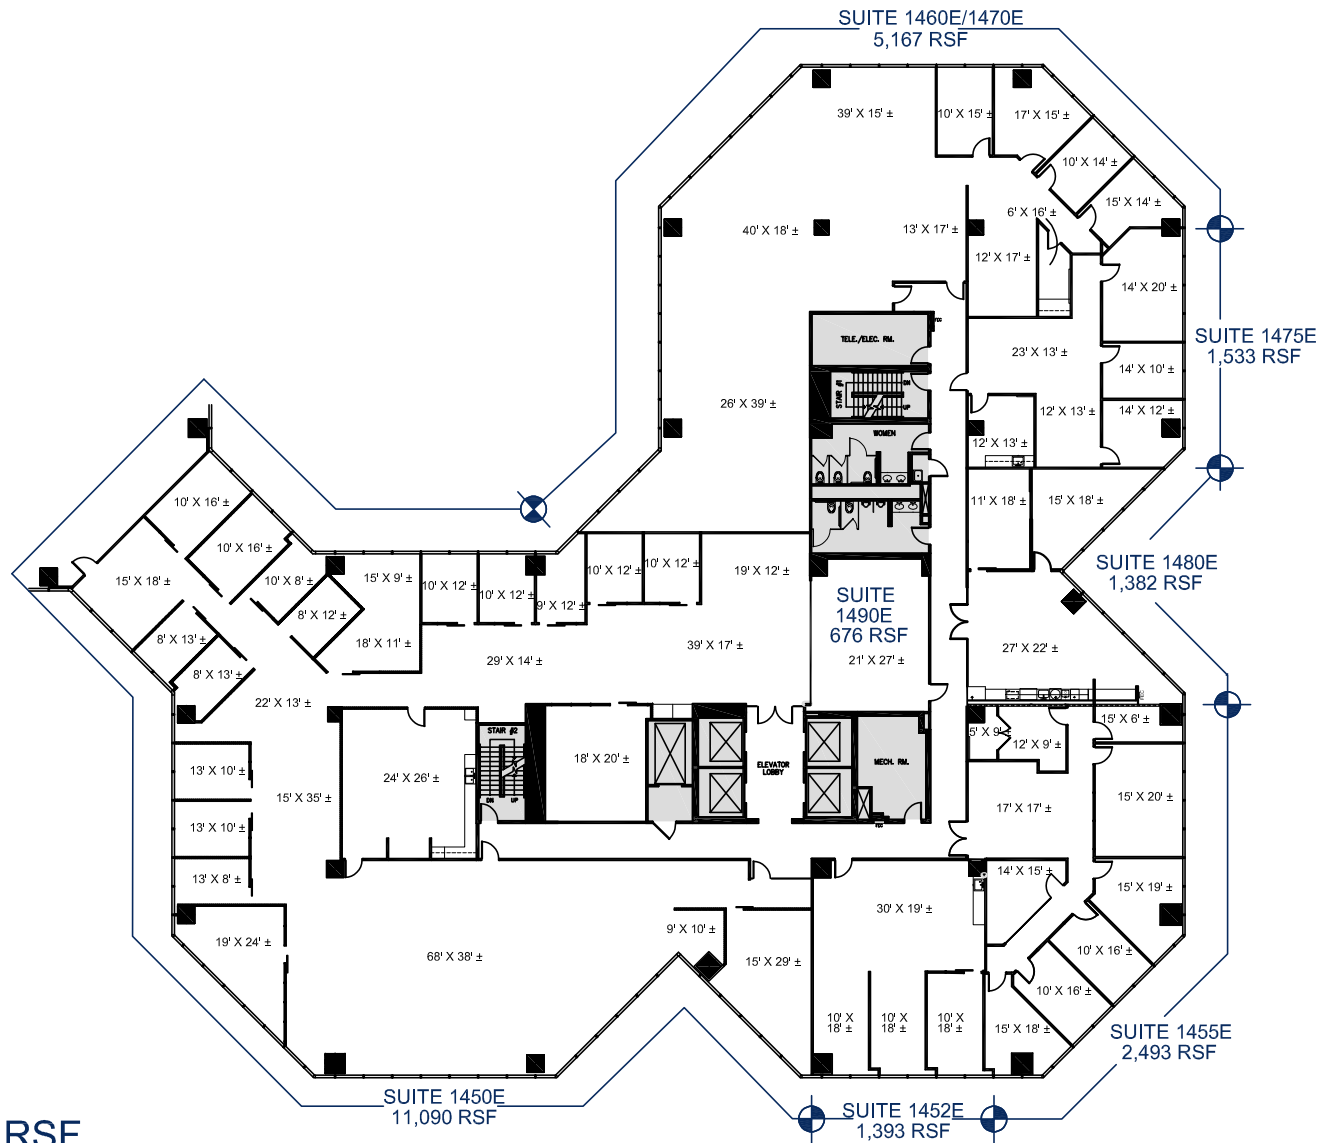

URBAN TOWERS

222 W LAS COLINAS BLVD.
IRVING, TX 75038

URBAN TOWERS

23,734 TOTAL RSF