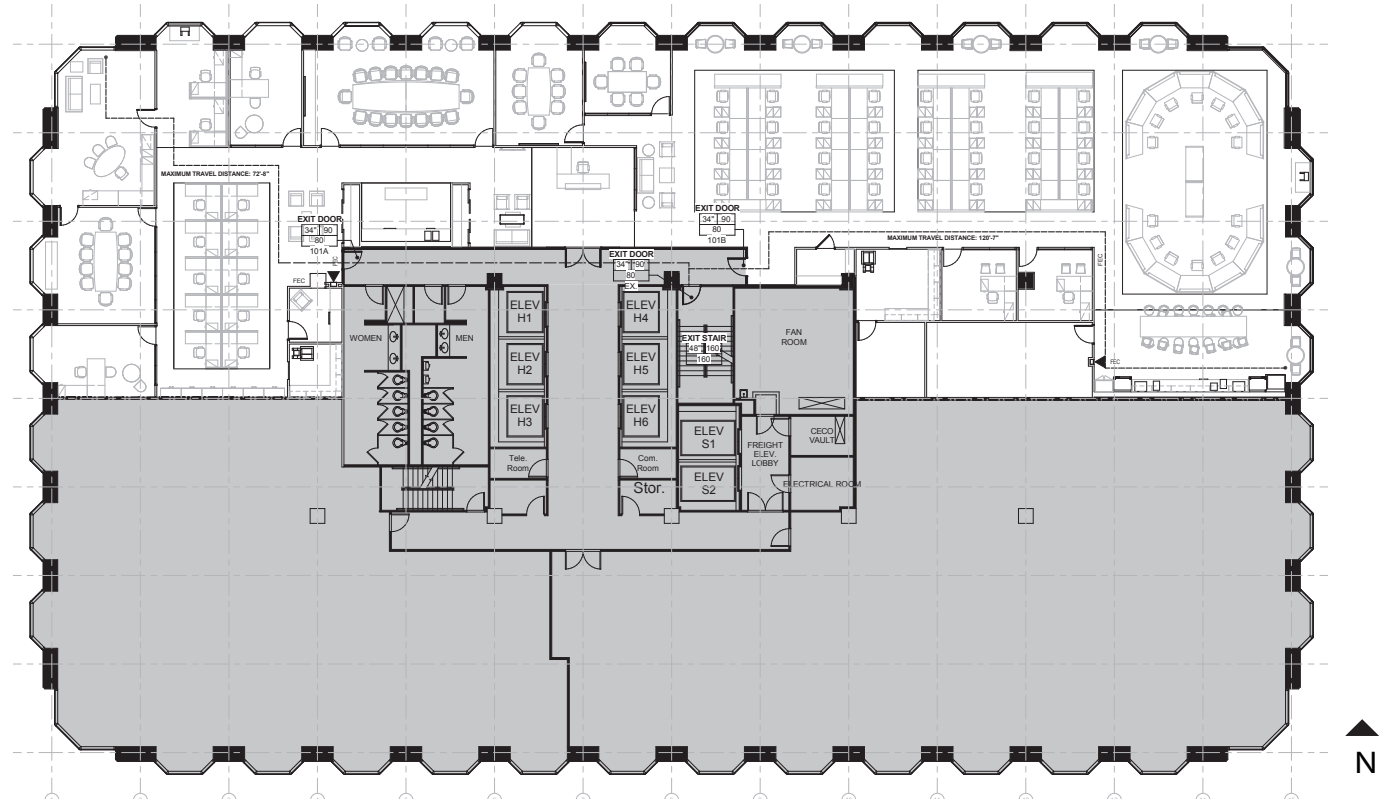

S FINANCIAL PLACE

SUITE 3600

13,360 RSF

Mike Curran  
mike.curran@jll.com  
312 228 2079

Belle Spinell  
312 245 4812  
isabella.spinell@jll.com

**BEACON**  
CAPITAL PARTNERS