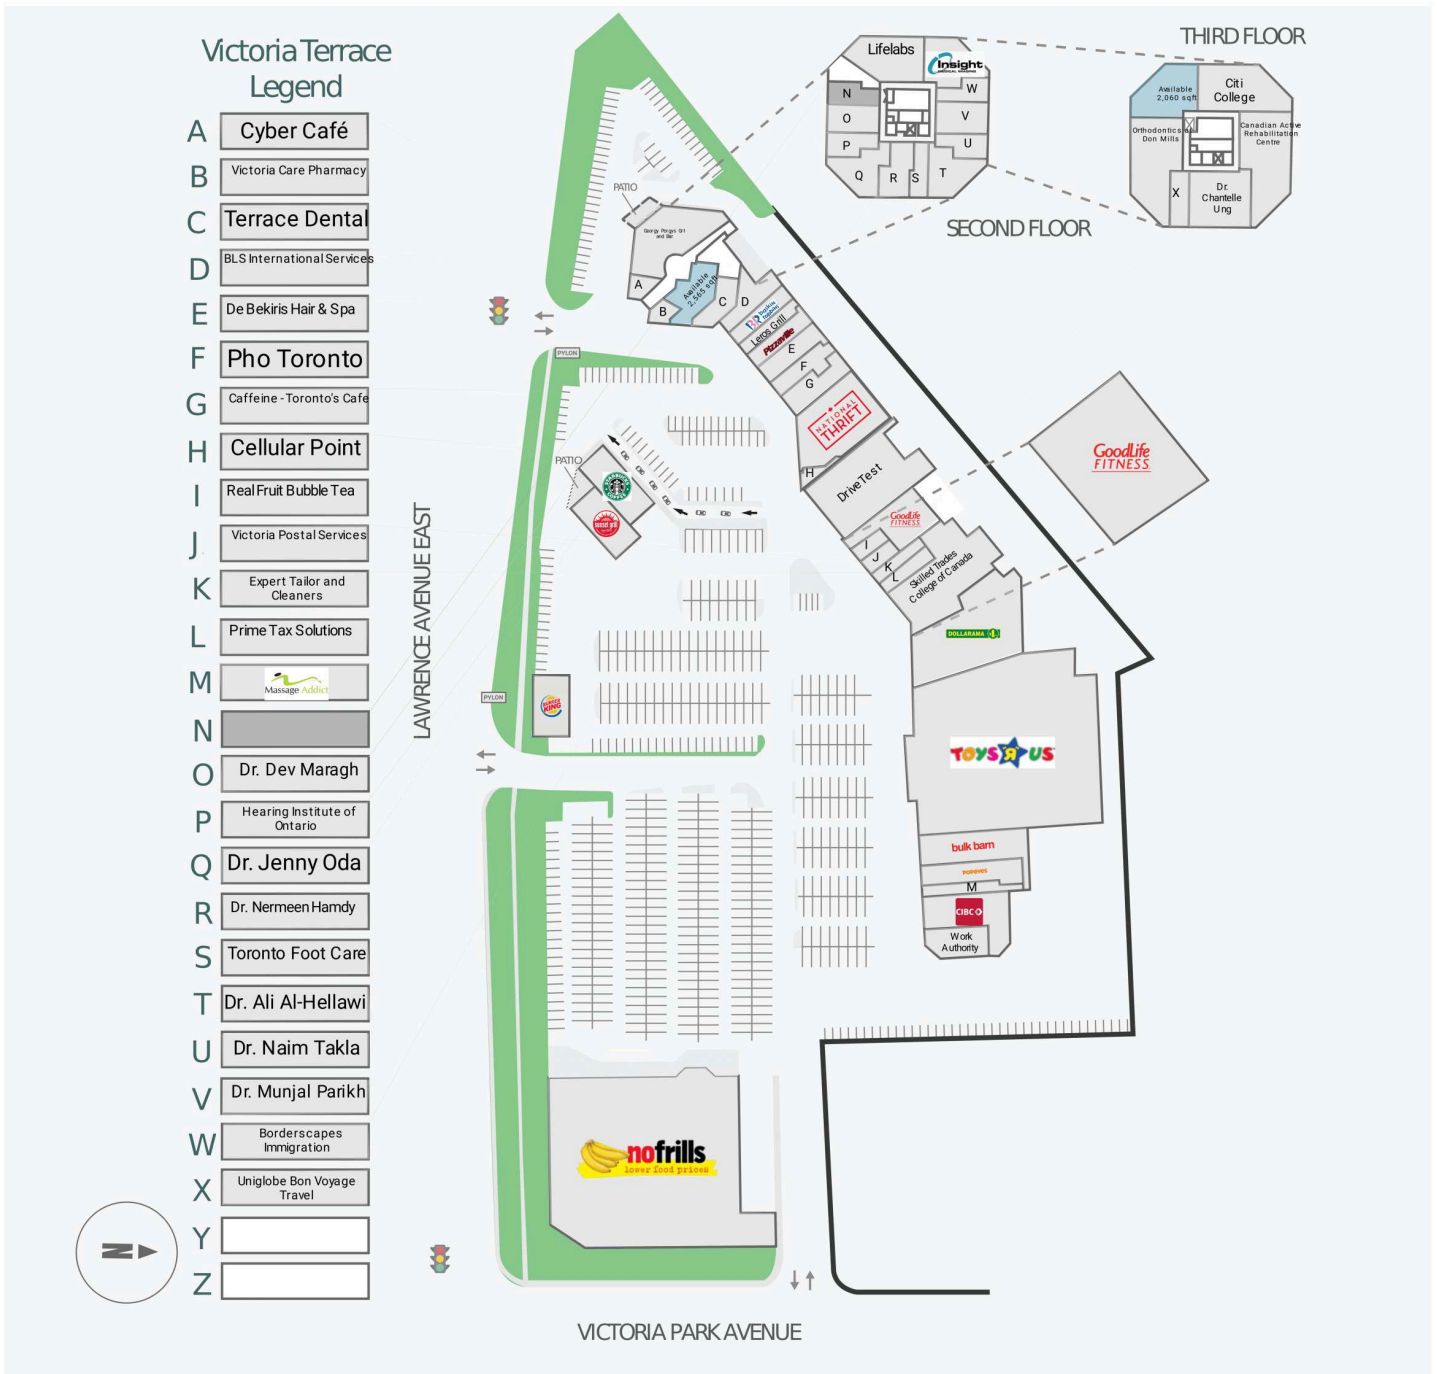

Victoria Terrace

1448 & 1450 Lawrence Avenue East, Toronto, ON

WALK SCORE	TRANSIT SCORE	The sole purpose of this site plan is to identify the approximate location and size of the buildings. It is intended for use as a reference only and is subject to change at any time at the sole discretion of the owner.	REVISED Aug 2023
82	63	« Le seul objectif de ce plan de site est d'identifier l'emplacement et les dimensions approximatifs des bâtiments. Il est destiné à être utilisé comme un outil de référence uniquement et est susceptible de changer à tout moment à la seule discrétion du propriétaire. »	