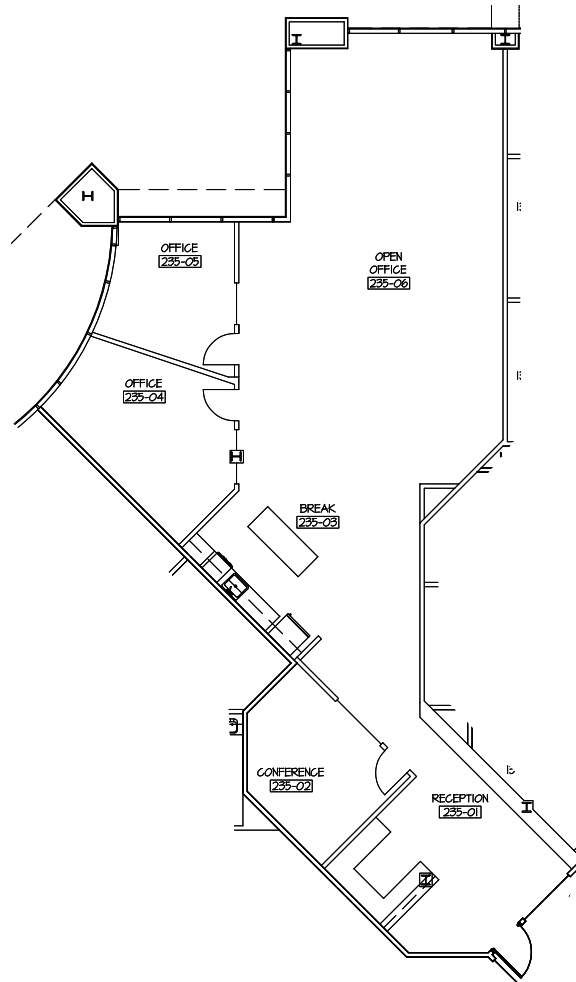

STAPLEY CENTER

1620 • 1630 • 1640 S. STAPLEY DR. | MESA AZ

1640 S. STAPLEY DR. | MESA AZ
SUITE 235 | ±2,743 SF

NEWMARK

RFA
ASSET MANAGEMENT

CONTACT

PATRICK DEVINE

t 602-952-3859
patrick.devine@nrmk.com