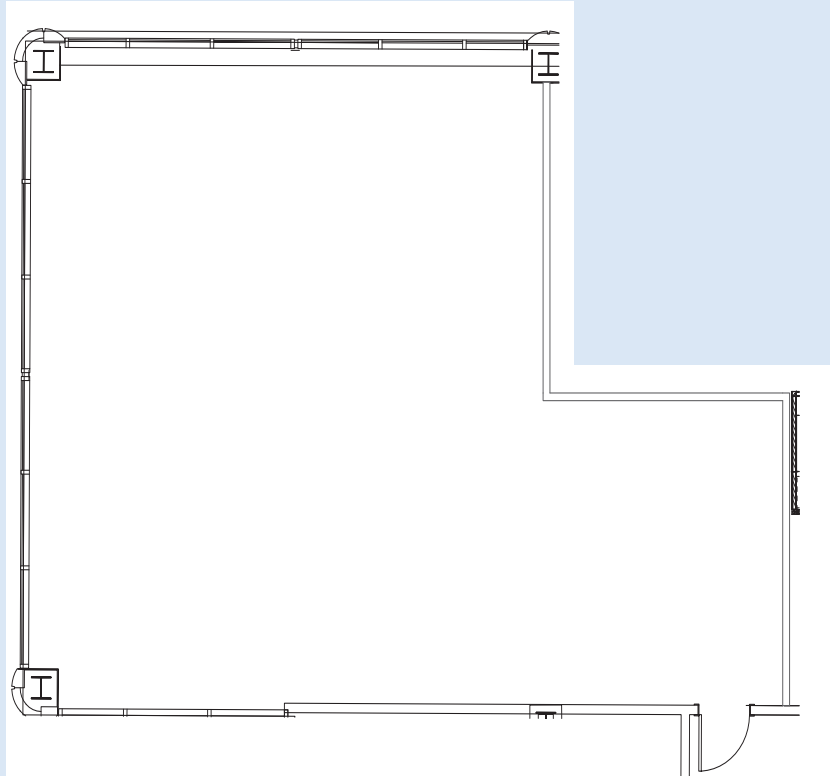

LANDMARK OF LAKE FOREST

Suite 110
1,565 RSF

Chris Cummins
+ 1 773 458 1352
chris.cummins@jll.com

Jack Maniatis
+ 1 312 252 8926
jack.maniatis@jll.com