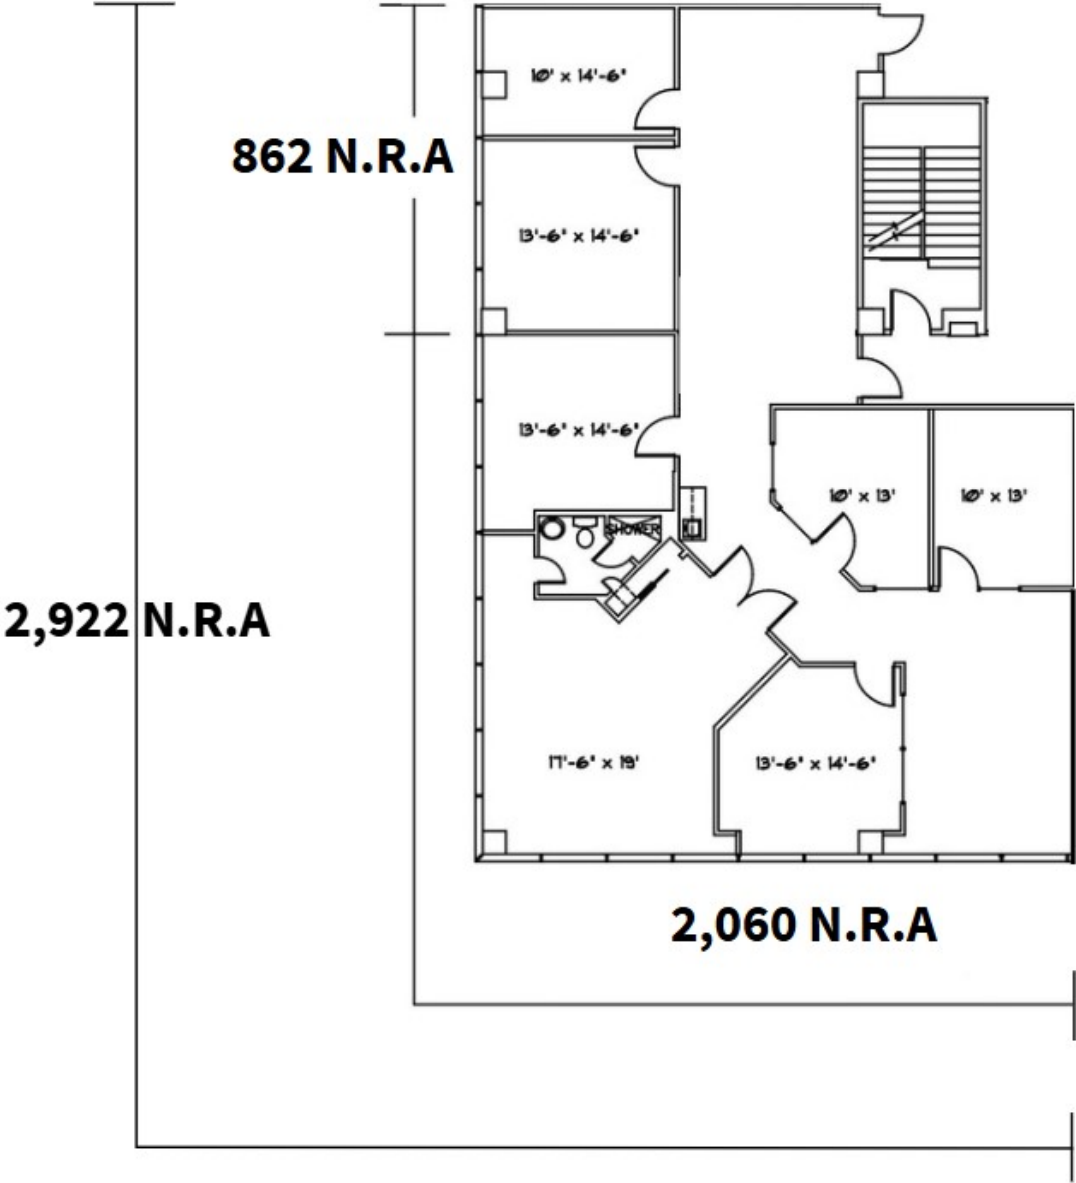

FLOOR PLAN - SUITE 415-420 - 2,922 SF

MATT EASTERLING
713.325.4112
measterling@landparkco.com

JACOB SUMMERS
832.790.4200
jsummers@landparkco.com