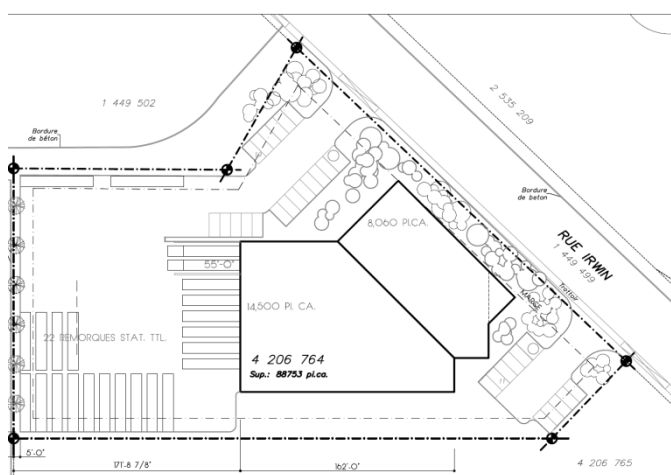

ESPACE INDUSTRIEL À LOUER

Occasion de construction sur mesure

Rue Irwin, LaSalle (Québec)

À VENDRE

Terrain industriel vacant de 88 753 pi²

Station
Angrignon

Carrefour
Angrignon

Supercentre
LaSalle

boul. Newman

rue Irwin

www.cbre.ca

CBRE

Occasion de construction sur mesure

Rue Irwin, LaSalle (Québec)

DESCRIPTION DU SITE

- ✓ Construction selon vos besoins jusqu'à $\pm 62\ 000$ pi²
- ✓ Superficie du terrain : 88 753 pi²
- ✓ Lot numéro 4 206 764
- ✓ Zonage: Industriel I12-67 (Zonage commercial peut être considéré)
- ✓ Accès rapide à l'autoroute 20 et au centre-ville
- ✓ À proximité du Carrefour Angrignon
- ✓ Situé près des transports en commun et de la station de métro Angrignon

EXEMPLE DE PLAN D'IMPLANTATION

CARTE

COMMUNIQUEZ AVEC NOUS

JUAN PEREZ*

Vice-président

514 906 0279

juan.perez@cbre.com

ROBERT JAMES*

www.cbre.ca

CBRE

Build to Suit Opportunity Irwin Street, LaSalle (Québec)

SITE DESCRIPTION

- ✓ Build to suit up to ± 62,000 sq. ft.
- ✓ Land area of 88,753 sq. ft.
- ✓ Lot # 4 206 764
- ✓ Zoning: Industrial I12-67 (Commercial zoning may be considered)
- ✓ Easy access to Highway 20 and towards downtown
- ✓ Adjacent to Carrefour Angrignon
- ✓ Near public transit and Angrignon Metro Station