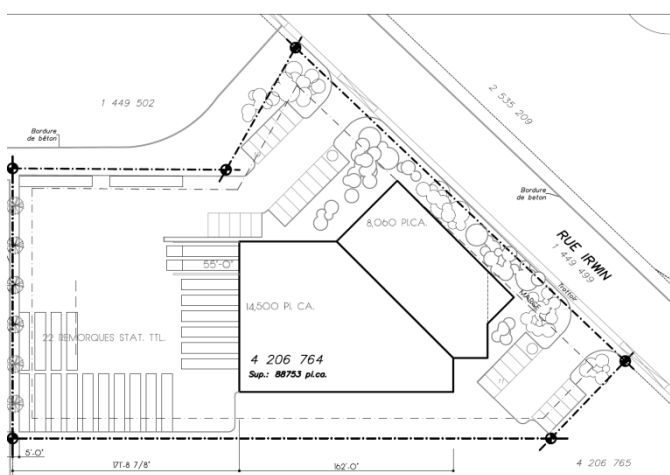

ESPACE INDUSTRIEL À LOUER

Occasion de construction sur mesure

Rue Irwin, LaSalle (Québec)

À VENDRE

Terrain industriel vacant de 88 753 pi²

Station
Angrignon

Carrefour
Angrignon

Supercentre
LaSalle

boul. Newman

rue Irwin

www.cbre.ca

CBRE

Occasion de construction sur mesure

Rue Irwin, LaSalle (Québec)

DESCRIPTION DU SITE

- ✓ Construction selon vos besoins jusqu'à $\pm 62\ 000$ pi²
- ✓ Superficie du terrain : 88 753 pi²
- ✓ Lot numéro 4 206 764
- ✓ Zonage: Industriel I12-67 (Zonage commercial peut être considéré)
- ✓ Accès rapide à l'autoroute 20 et au centre-ville
- ✓ À proximité du Carrefour Angrignon
- ✓ Situé près des transports en commun et de la station de métro Angrignon

www.cbre.ca

CBRE

Build to Suit Opportunity Irwin Street, LaSalle (Québec)

SITE DESCRIPTION

- ✓ Build to suit up to ± 62,000 sq. ft.
- ✓ Land area of 88,753 sq. ft.
- ✓ Lot # 4 206 764
- ✓ Zoning: Industrial I12-67 (Commercial zoning may be considered)
- ✓ Easy access to Highway 20 and towards downtown
- ✓ Adjacent to Carrefour Angrignon
- ✓ Near public transit and Angrignon Metro Station

SITE PLAN EXAMPLE

MAP

CONTACT US

JUAN PEREZ*

Vice President
514 906 0279
juan.perez@cbre.com

ROBERT JAMES*

Vice President
514 906 0278
robert.james@cbre.com

*Real Estate Broker