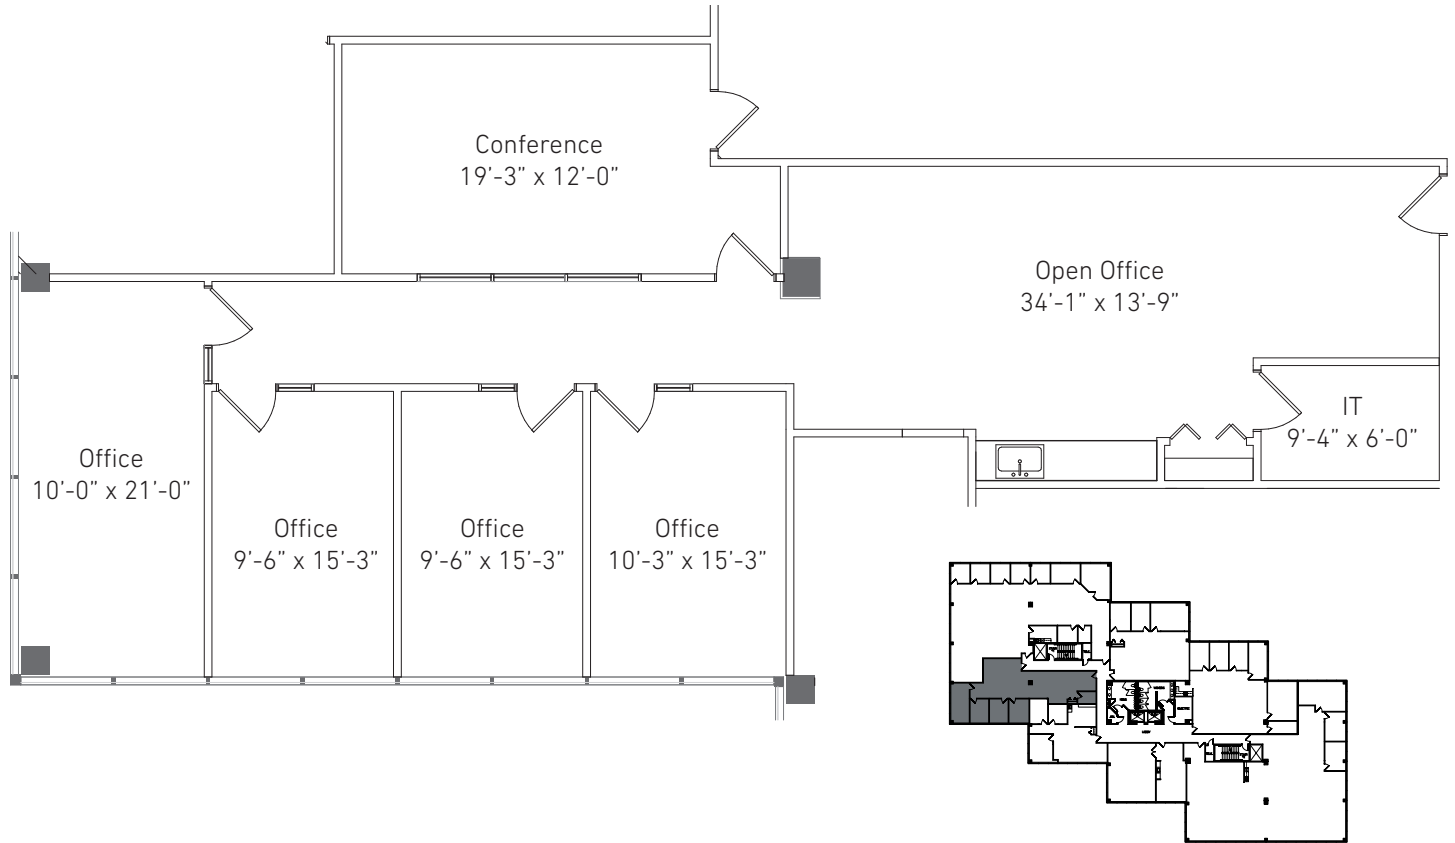

THE OFFICES
AT OAKMONT

SUITE 308 | **1,946 RSF**

900 OAKMONT LANE
WESTMONT IL

CONTACT

Patrick Kiefer
630 693 0670
pkiefer@hiffman.com