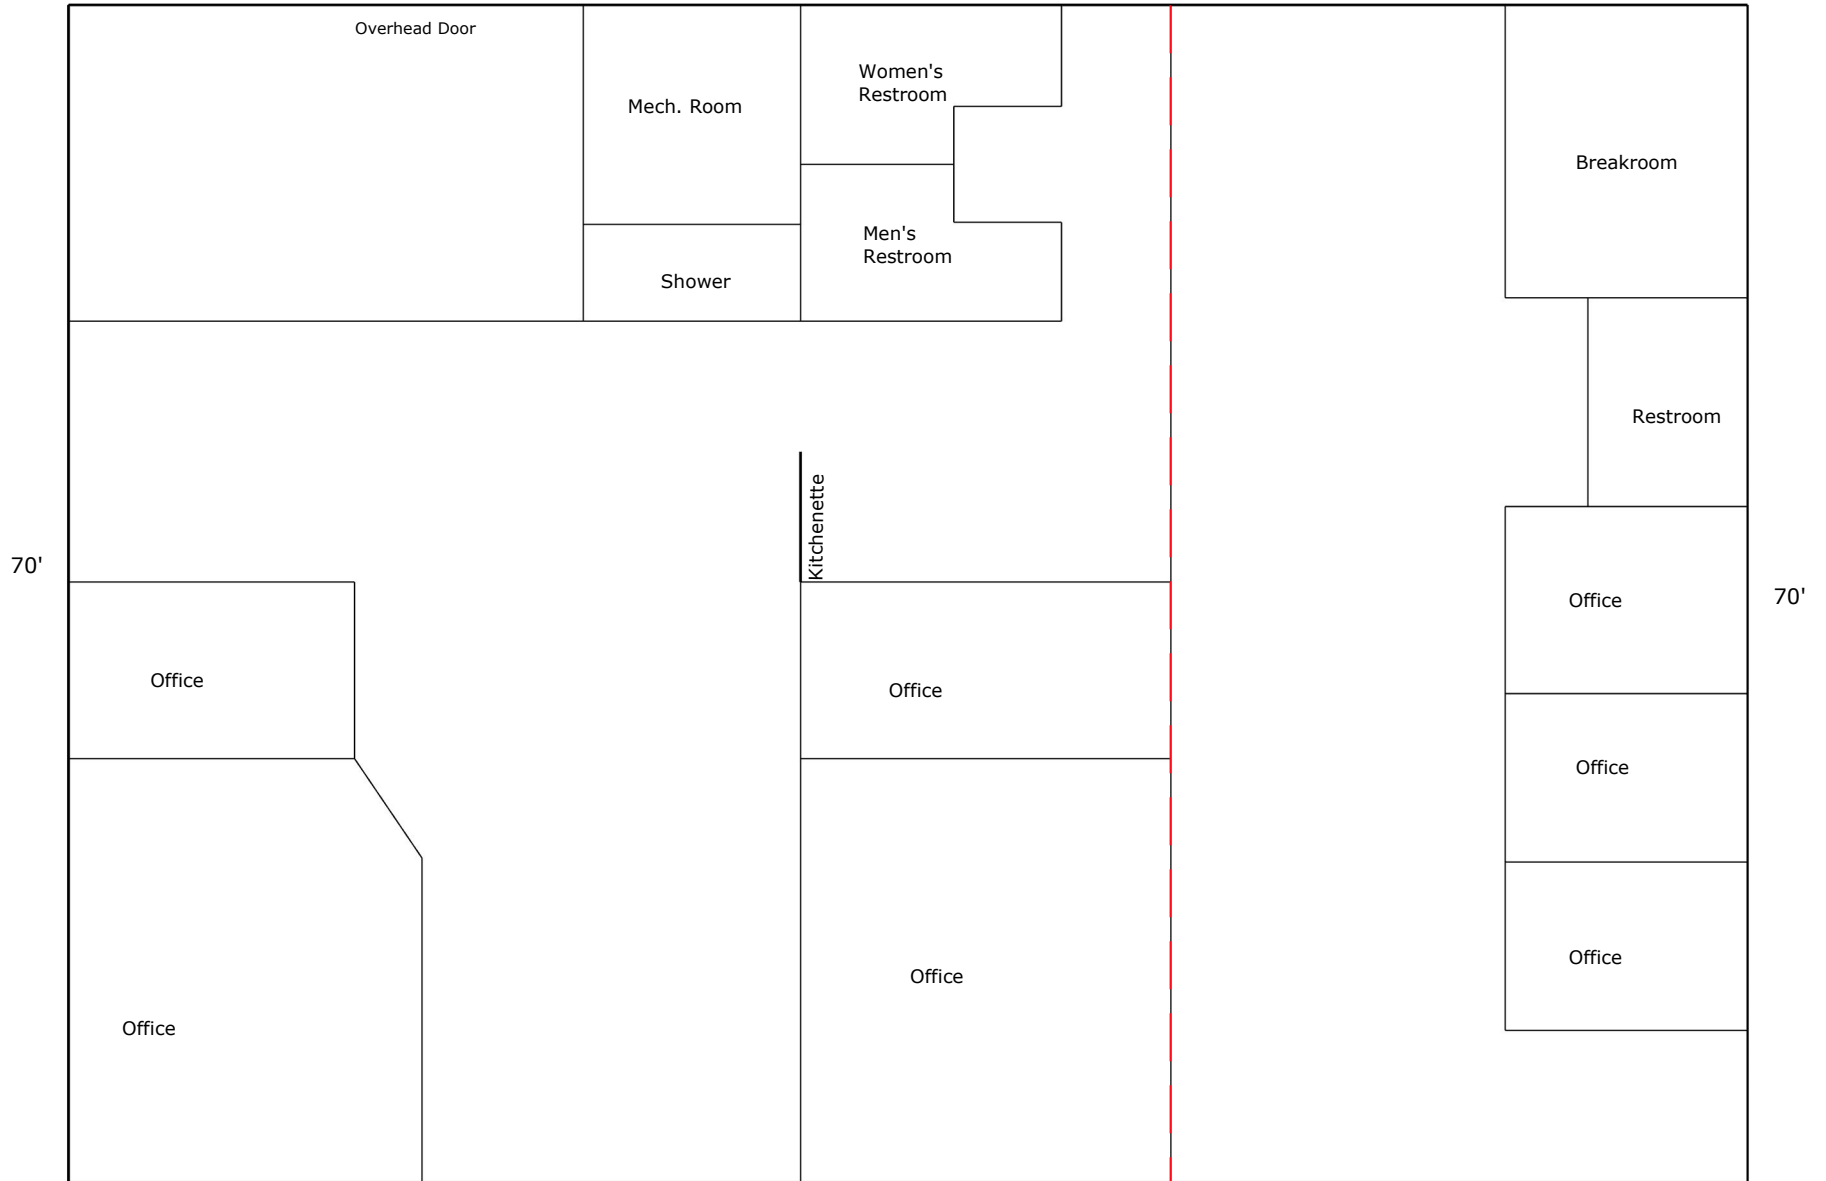

65.5'

34.28'

3043-47 S Kanas
4,600 SF

3041 S Kansas
2,400 SF