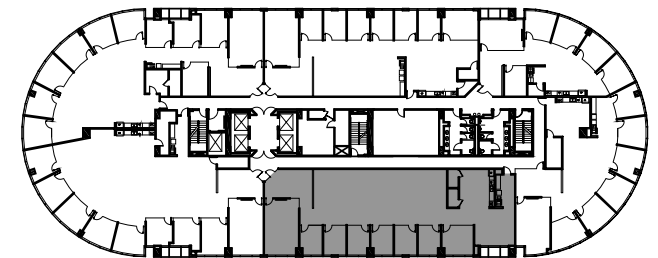

SUITE 1110 - 4,649 RSF

KEY PLAN

ASD | SKY

JEFF BELLAMY
404.995.2221
jeff.bellamy@am.jll.com

BROOKE DEWEY
404.995.2138
brooke.dewey@am.jll.com