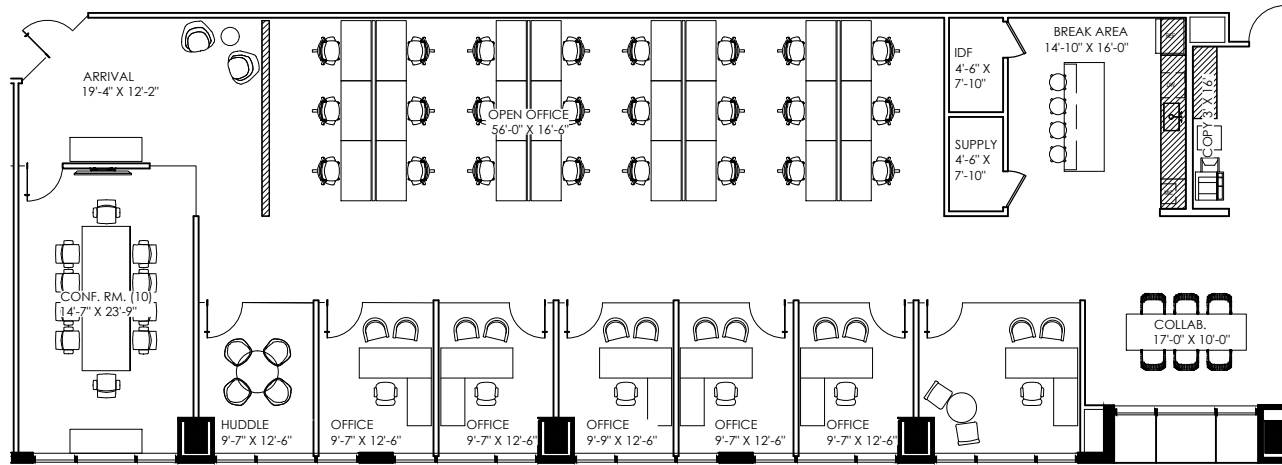

SUITE 1110 - 4,649 RSF

KEY PLAN

ASD | SKY

JEFF BELLAMY
404.995.2221
jeff.bellamy@am.jll.com

BROOKE DEWEY
404.995.2138
brooke.dewey@am.jll.com