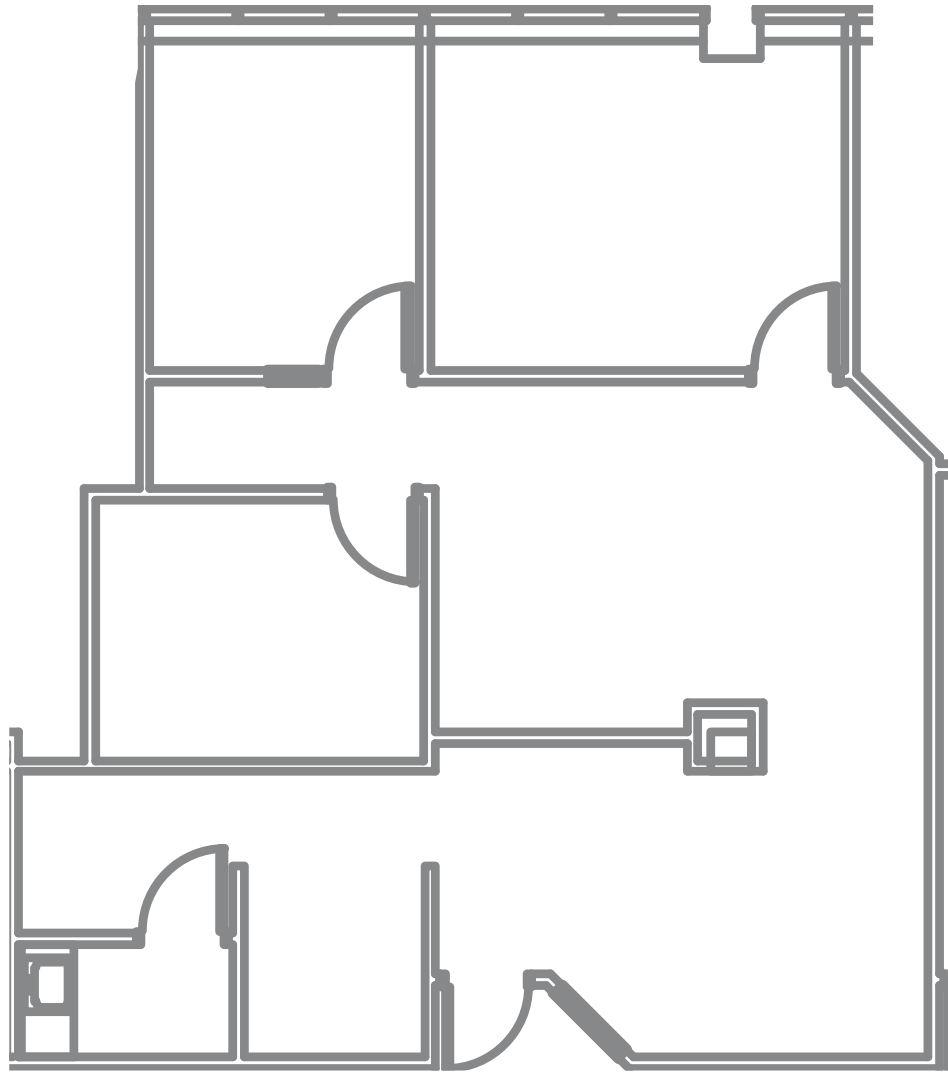

# ONE PARK CENTRE

Suite 113 - 1,276 RSF

W. RYAN STOUT  
303 813 6448  
ryan.stout@cushwake.com

ZACHARY T. WILLIAMS  
303 813 6474  
zach.williams@cushwake.com

CAITLIN I. ELLENSON  
303 8312 1914  
caitlin.ellenson@cushwake.com