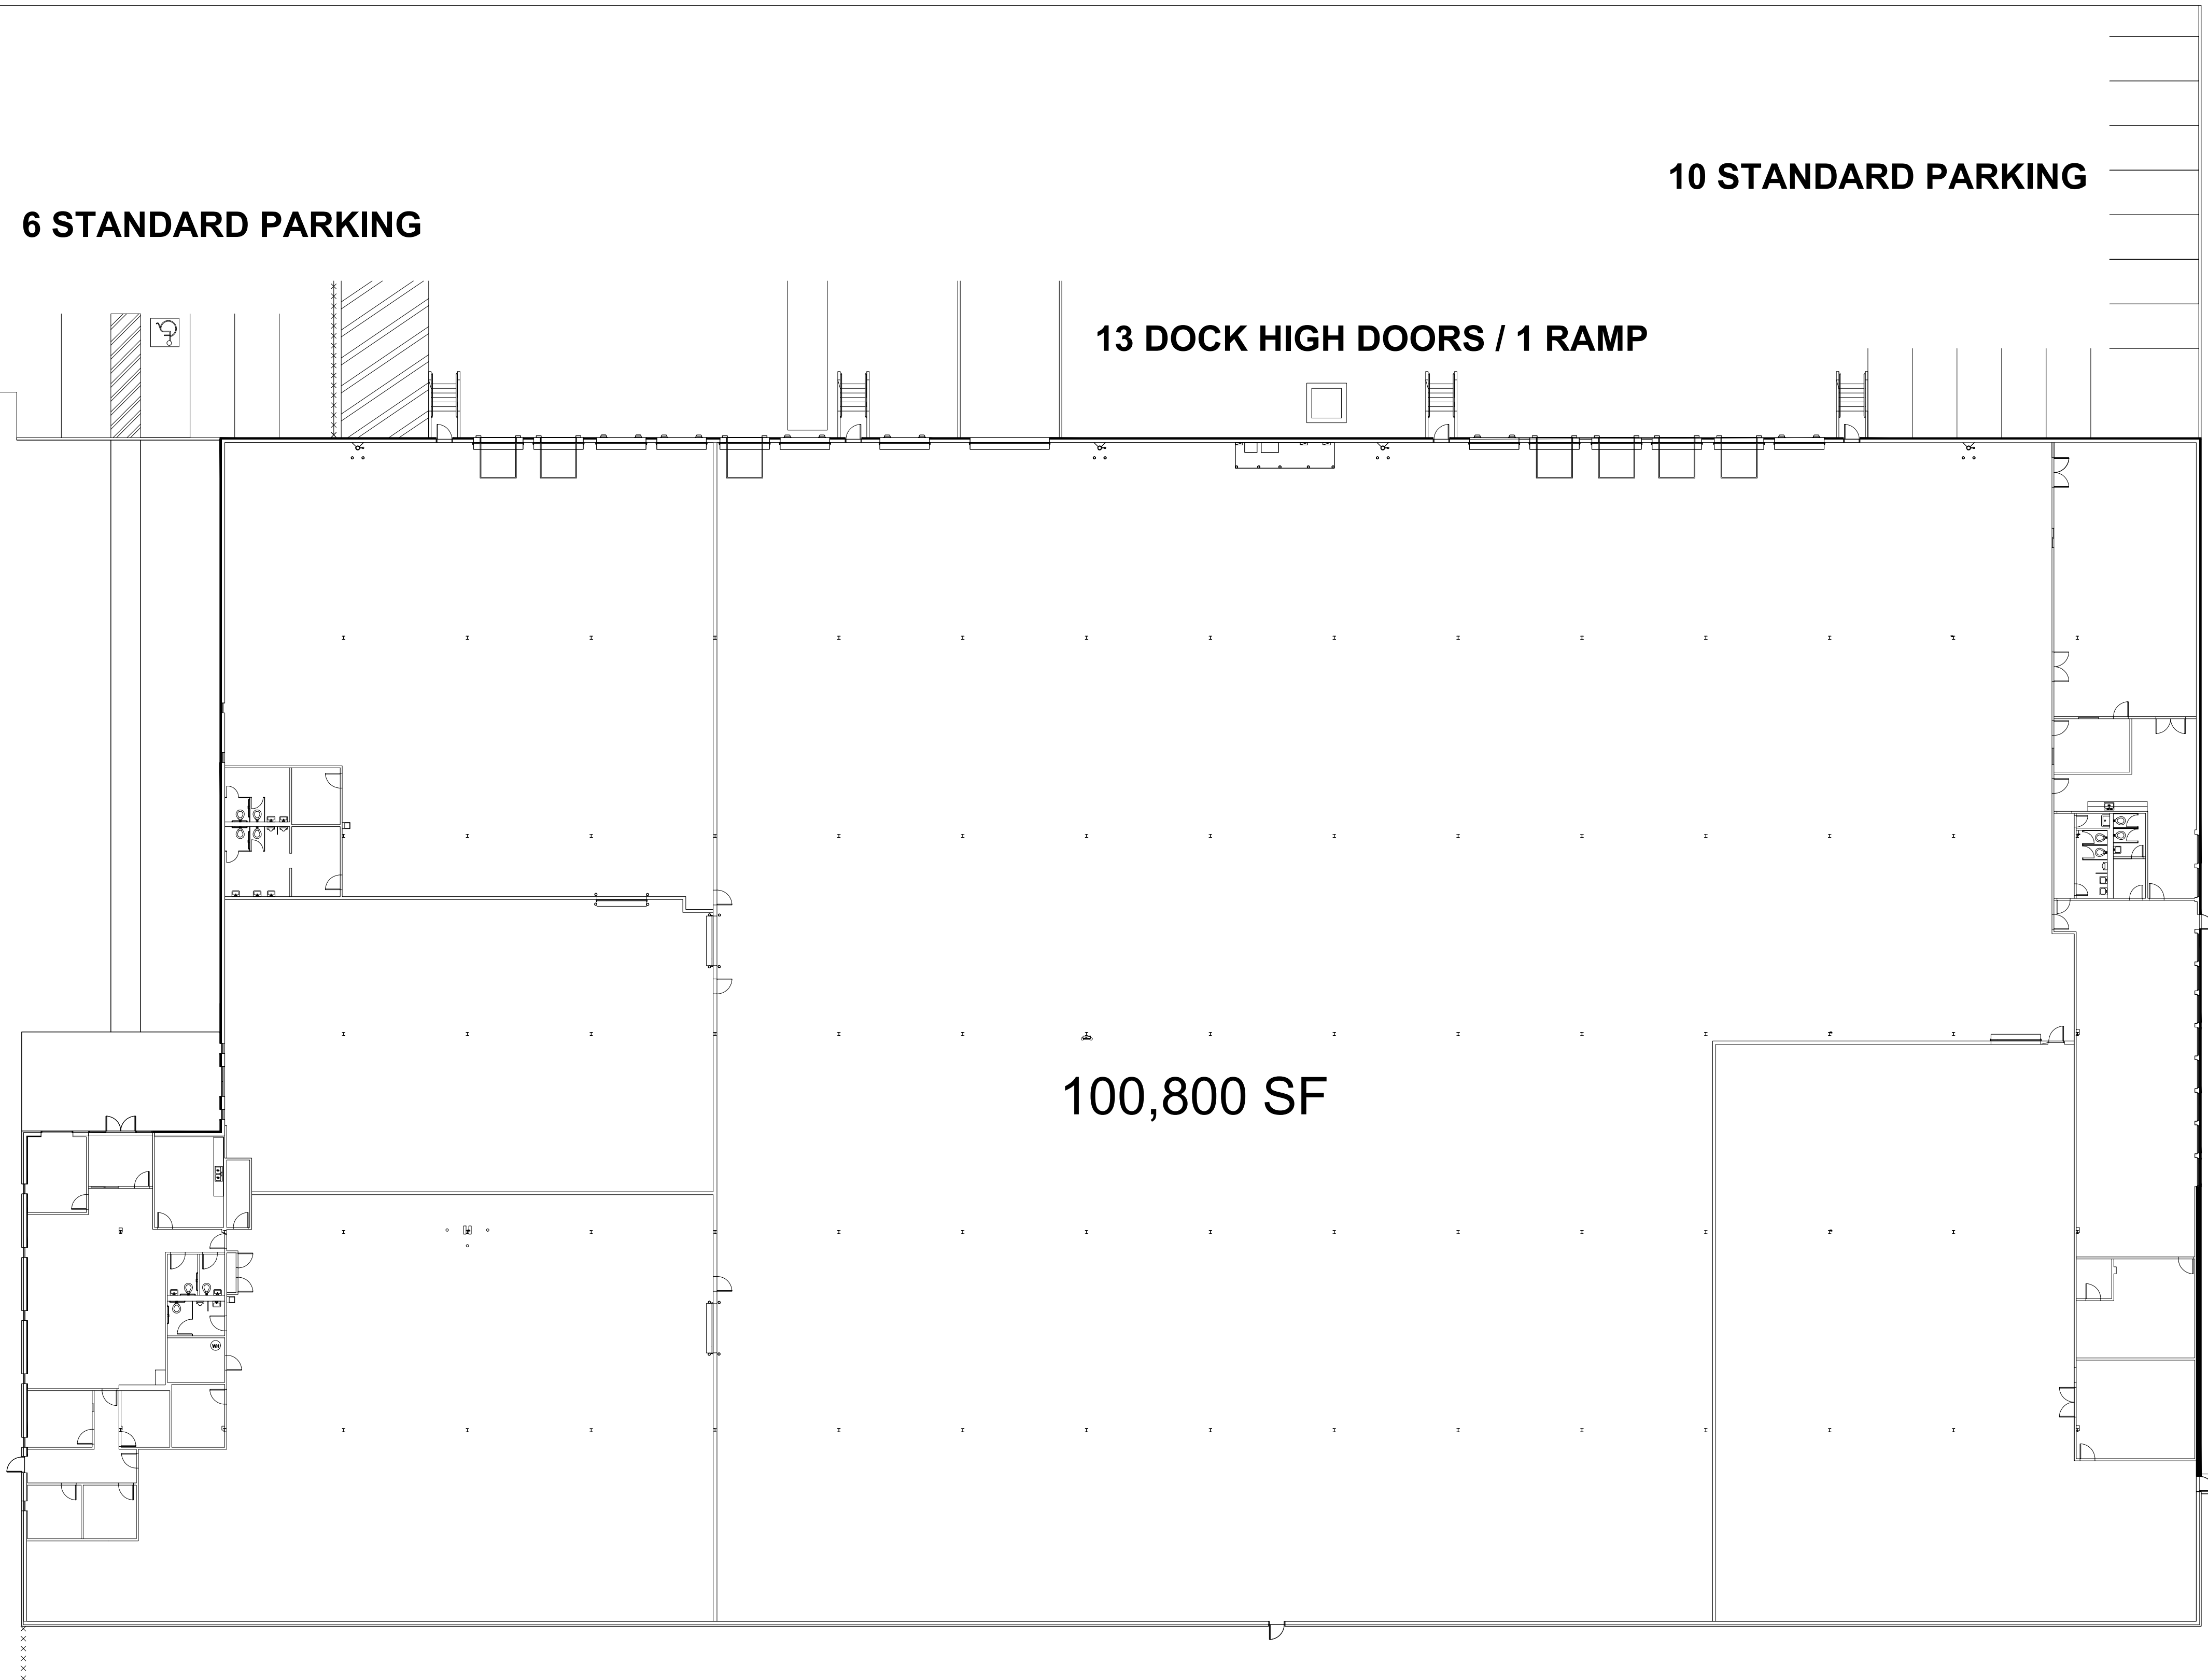

HAMMERMILL ROAD

**4660 HAMMERMILL RD  
TUCKER GA 30084**

**CUBEWORK**

- 218 MACHLIN CT, WALNUT, CA 91789
- (800) 338-6369