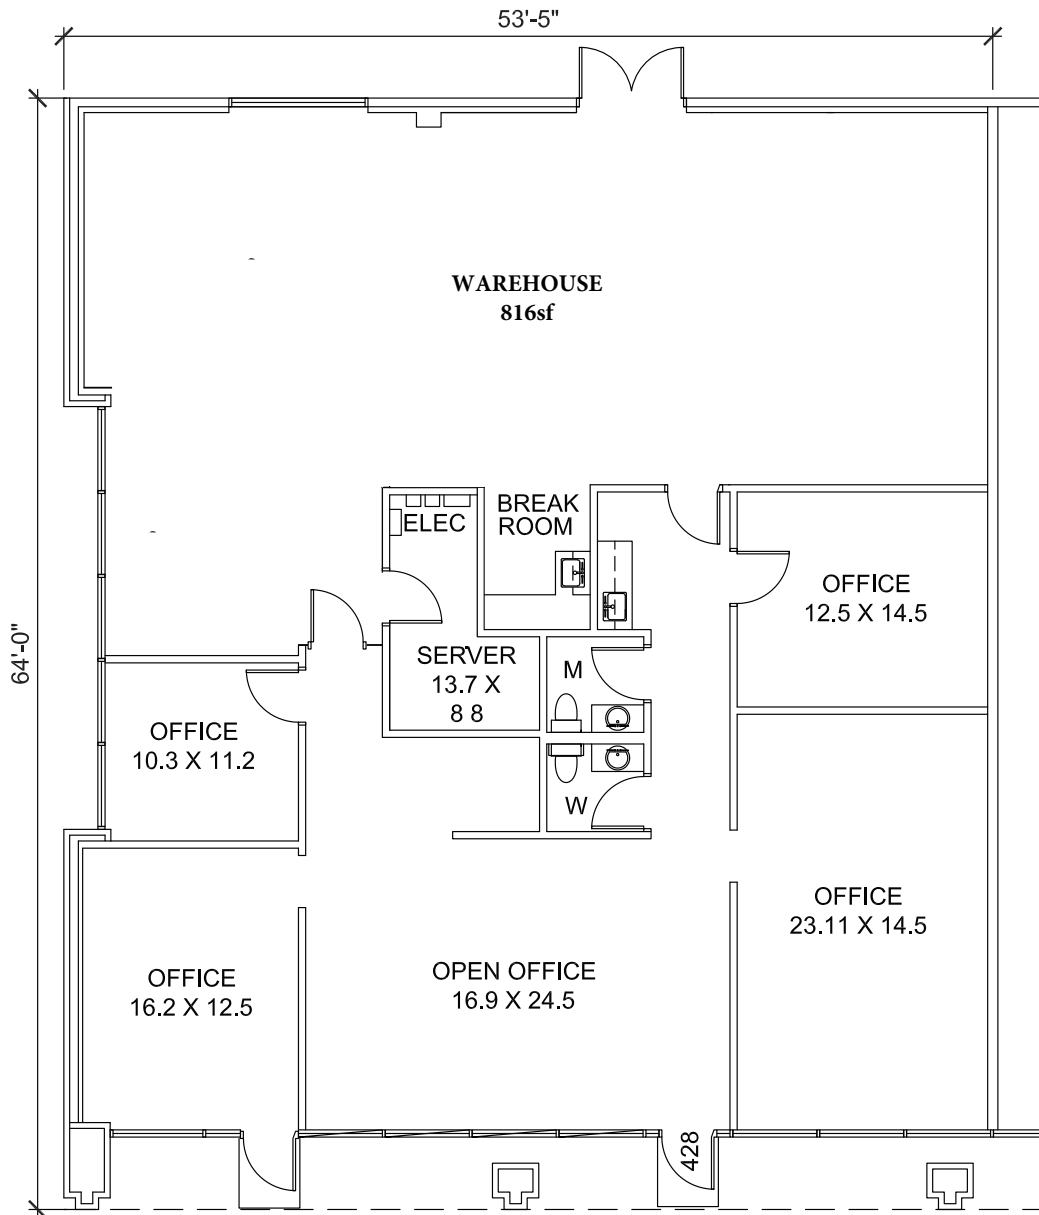

# CAPITAL TECH CENTER

1611 N. INTERSTATE 35E, CARROLLTON, TX 75006

SUITE 428 - 3,135 RSF

**Kyle Espie**

817.471.5852

kespie@bradford.com

**Justin Greenwood**

817.587.8464