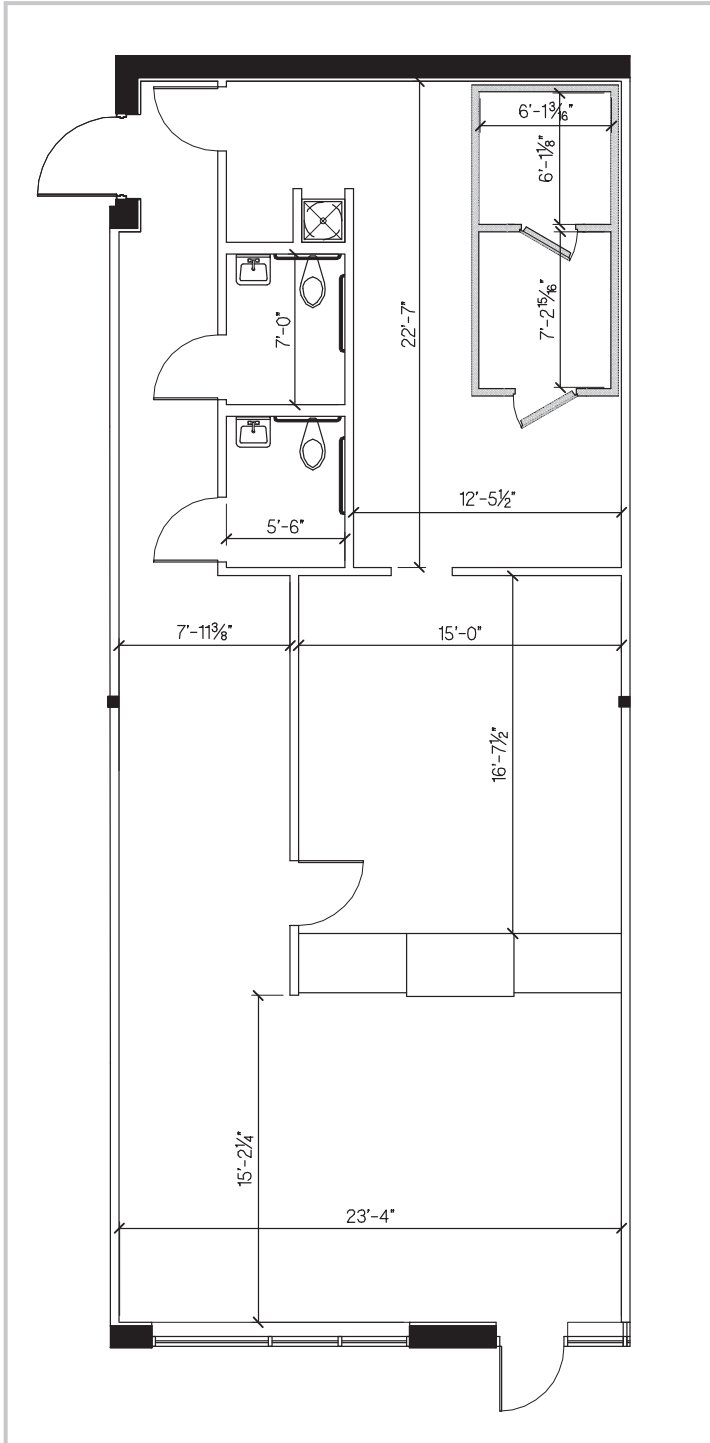

Space Layouts

CHRIS GHIDORZI

m: 715.302.8185 | chrsg@ghidorzi.com
2100 Stewart Ave., Suite 300
Wausau, WI 54401
www.ghidorzi.com

Galleria I

604 24TH AVE., WAUSAU, WI 54401

Suite 14

1,408 rentable
sq ft.

SUITE LOCATION