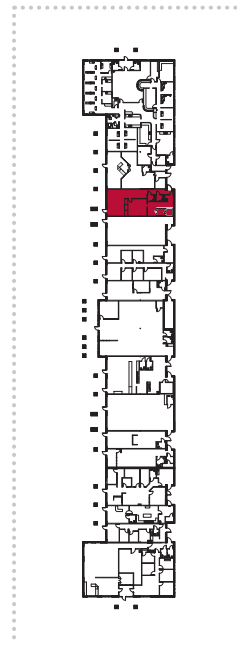

Space Layouts

CHRIS GHIDORZI

m: 715.302.8185 | chrsg@ghidorzi.com
2100 Stewart Ave., Suite 300
Wausau, WI 54401
www.ghidorzi.com

Galleria I

604 24TH AVE., WAUSAU, WI 54401

Suite 14

1,408 rentable
sq ft.

SUITE LOCATION