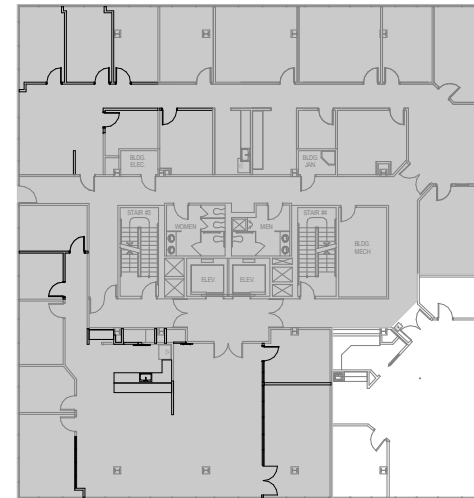

SCALE: 1/8"=1'-0"  
 +/- 1,525 RSF

KEY PLAN: NTS