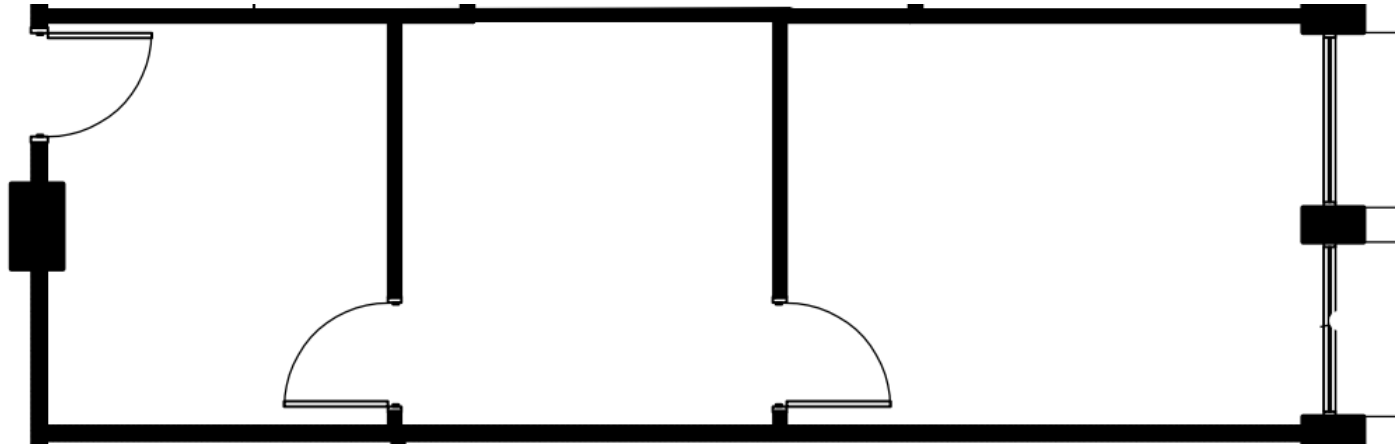

SUITE 220A 645 SF

280 SHUMAN BLVD | NAPERVILLE, IL

RYAN MOEN
630.480.6346
RMoen@VersaRES.com

JOHN MILLNER
630.480.6342
JMillner@VersaRES.com

1 MID AMERICA PLAZA, 3RD FLOOR
OAKBROOK TERRACE, IL 60181
630.480.6413