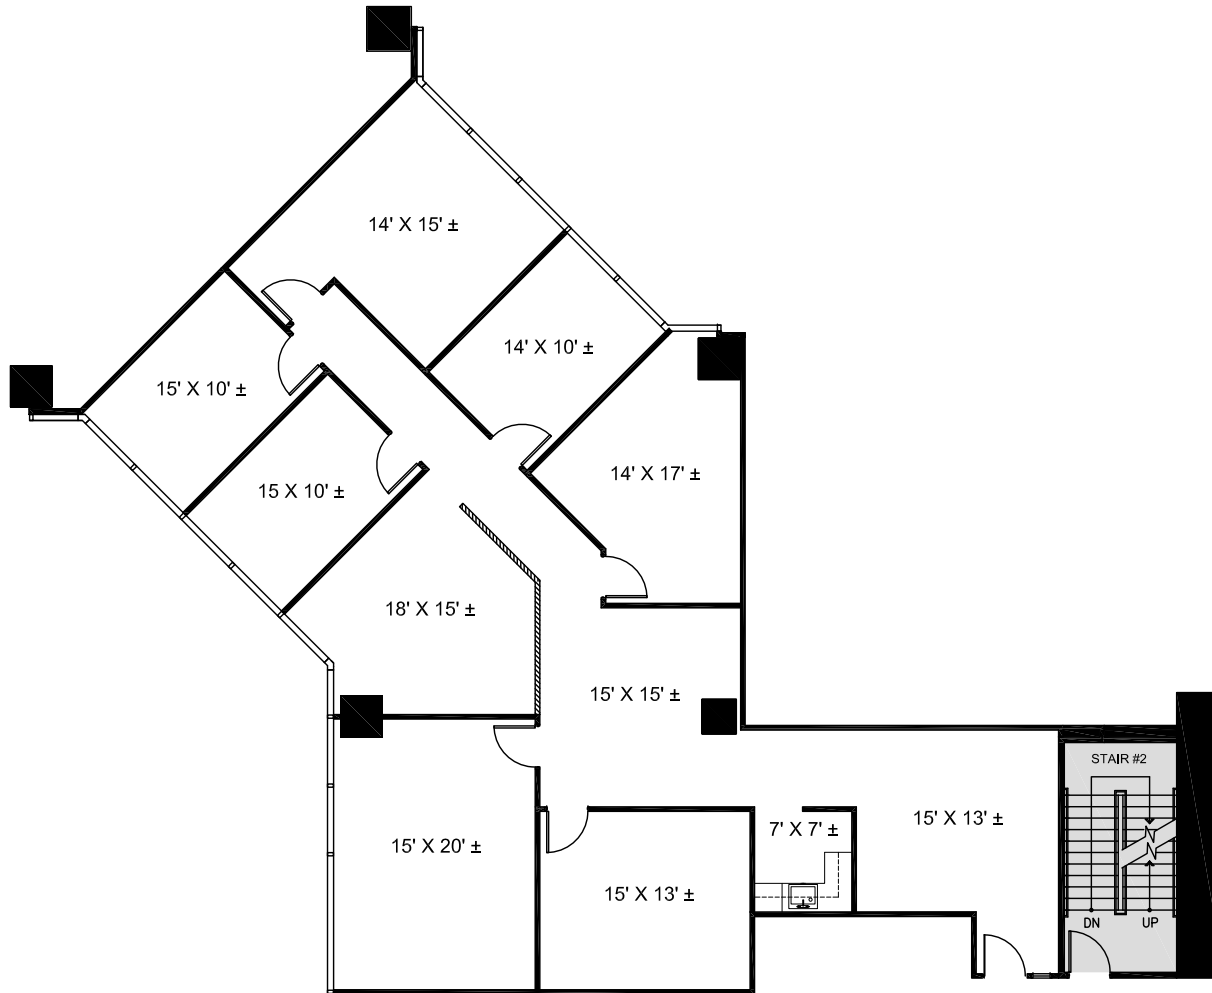

URBAN TOWERS

222 W LAS COLINAS BLVD.
IRVING, TX 75038

URBAN TOWERS

SUITE 845E - 2,919 RSF