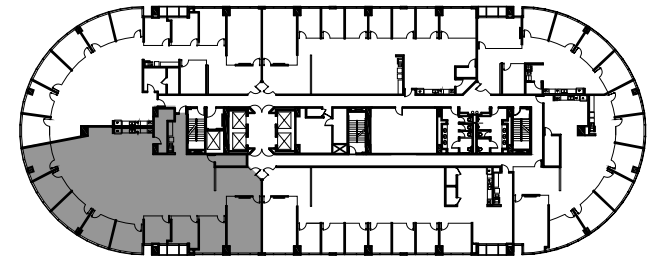

SUITE 1100 - 5,288 RSF

KEY PLAN

ASD | SKY

JEFF BELLAMY
404.995.2221
jeff.bellamy@am.jll.com

BROOKE DEWEY
404.995.2138
brooke.dewey@am.jll.com