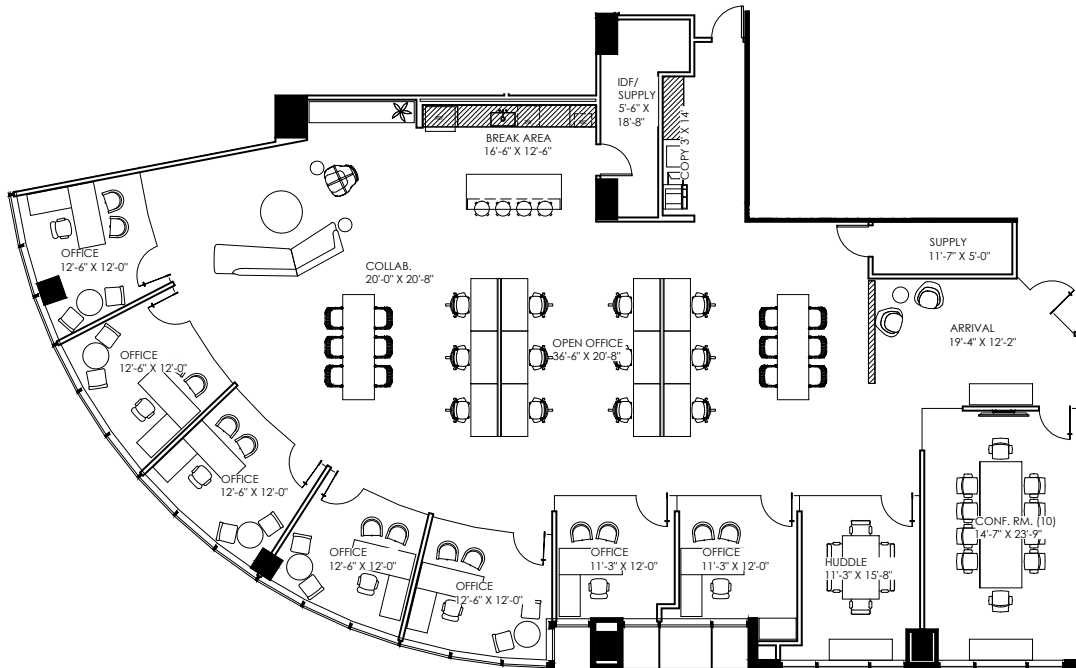

SUITE 1100 - 5,288 RSF

KEY PLAN

ASD | SKY

JEFF BELLAMY
404.995.2221
jeff.bellamy@am.jll.com

BROOKE DEWEY
404.995.2138
brooke.dewey@am.jll.com