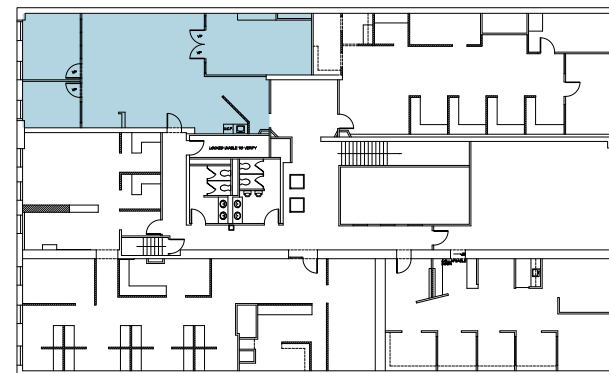

Suite 204
1,800 RSF

Greg Titus
303.962.9540
GTitus@PinnacleREA.com

Suite 220
2,060 RSF

Suite 250
910 RSF

Suite 220-250
2,970 RSF

Greg Titus
303.962.9540
GTitus@PinnacleREA.com