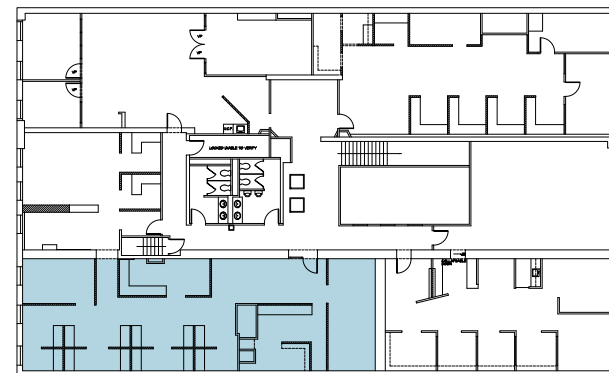

Suite 204
1,800 RSF

Greg Titus
303.962.9540
GTitus@PinnacleREA.com

Suite 220
2,060 RSF

Suite 250
910 RSF

Suite 220-250
2,970 RSF

Greg Titus
303.962.9540
GTitus@PinnacleREA.com