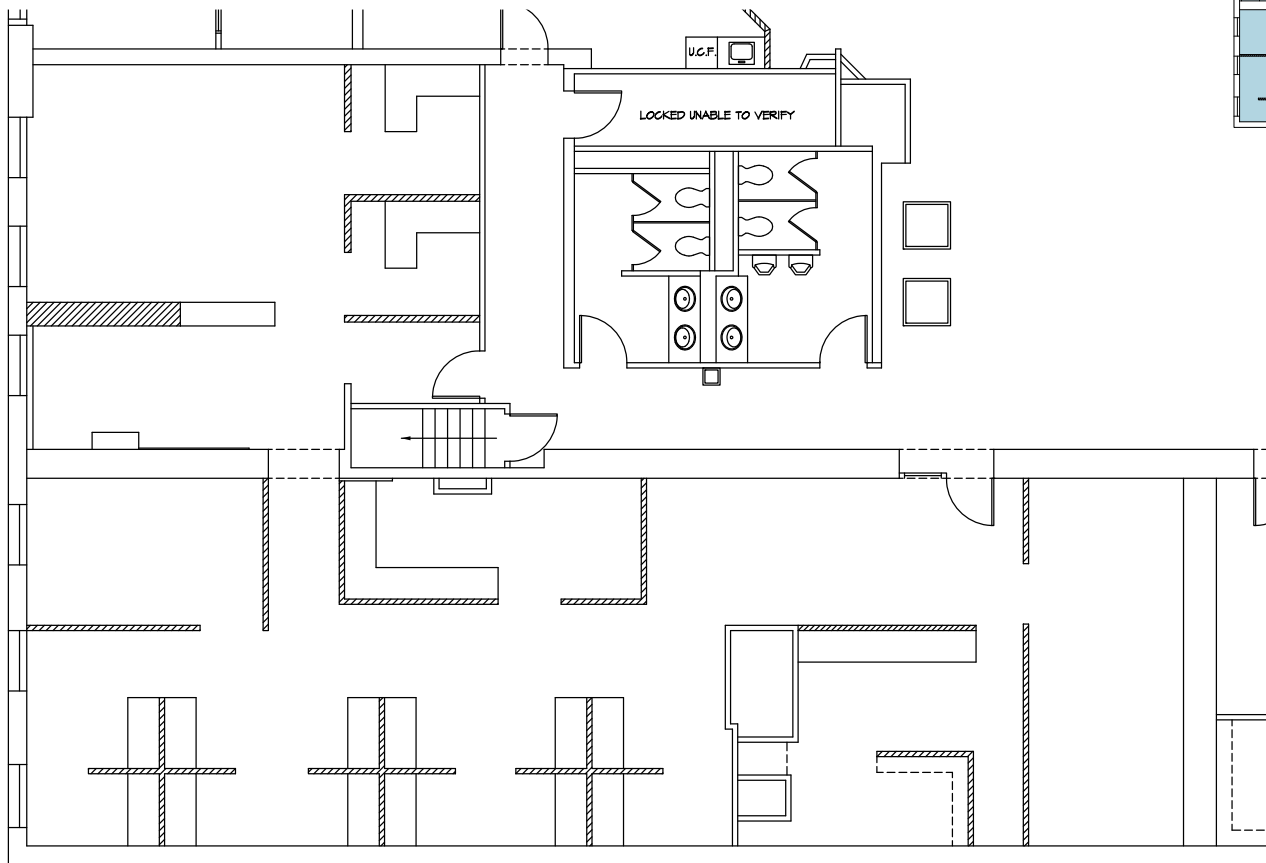

Suite 204
1,800 RSF

Greg Titus
303.962.9540
GTitus@PinnacleREA.com

Suite 220
2,060 RSF

Suite 250
910 RSF

Suite 220-250
2,970 RSF

Greg Titus
303.962.9540
GTitus@PinnacleREA.com