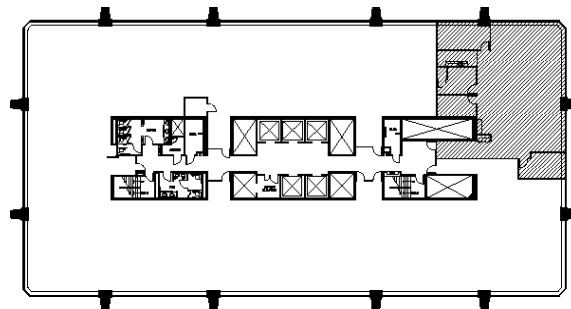

# Suite 990

2,883 SF

Jamie Gard    [jamie.gard@nrmk.com](mailto:jamie.gard@nrmk.com)    303-260-4341  
Jeff Castleton    [jeff.castleton@nrmk.com](mailto:jeff.castleton@nrmk.com)    303-260-4391  
[nrmk.com](http://nrmk.com)