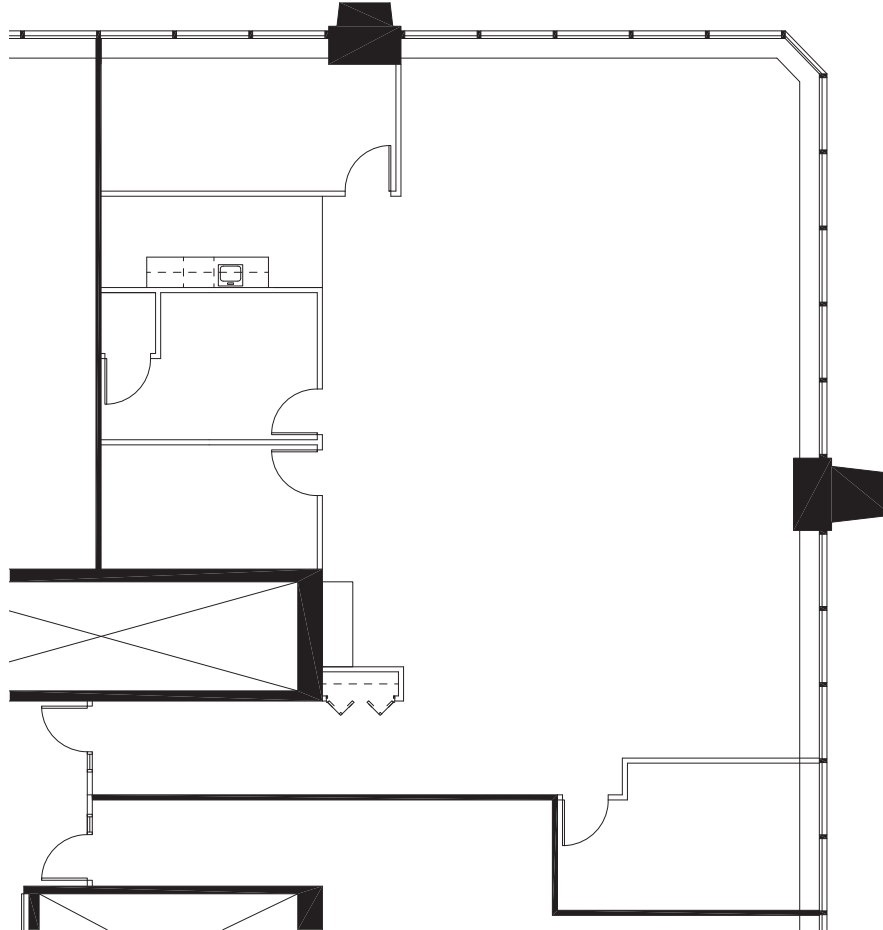

# Suite 990

2,883 SF

Jamie Gard    [jamie.gard@nrmk.com](mailto:jamie.gard@nrmk.com)    303-260-4341  
Jeff Castleton    [jeff.castleton@nrmk.com](mailto:jeff.castleton@nrmk.com)    303-260-4391  
[nrmk.com](http://nrmk.com)