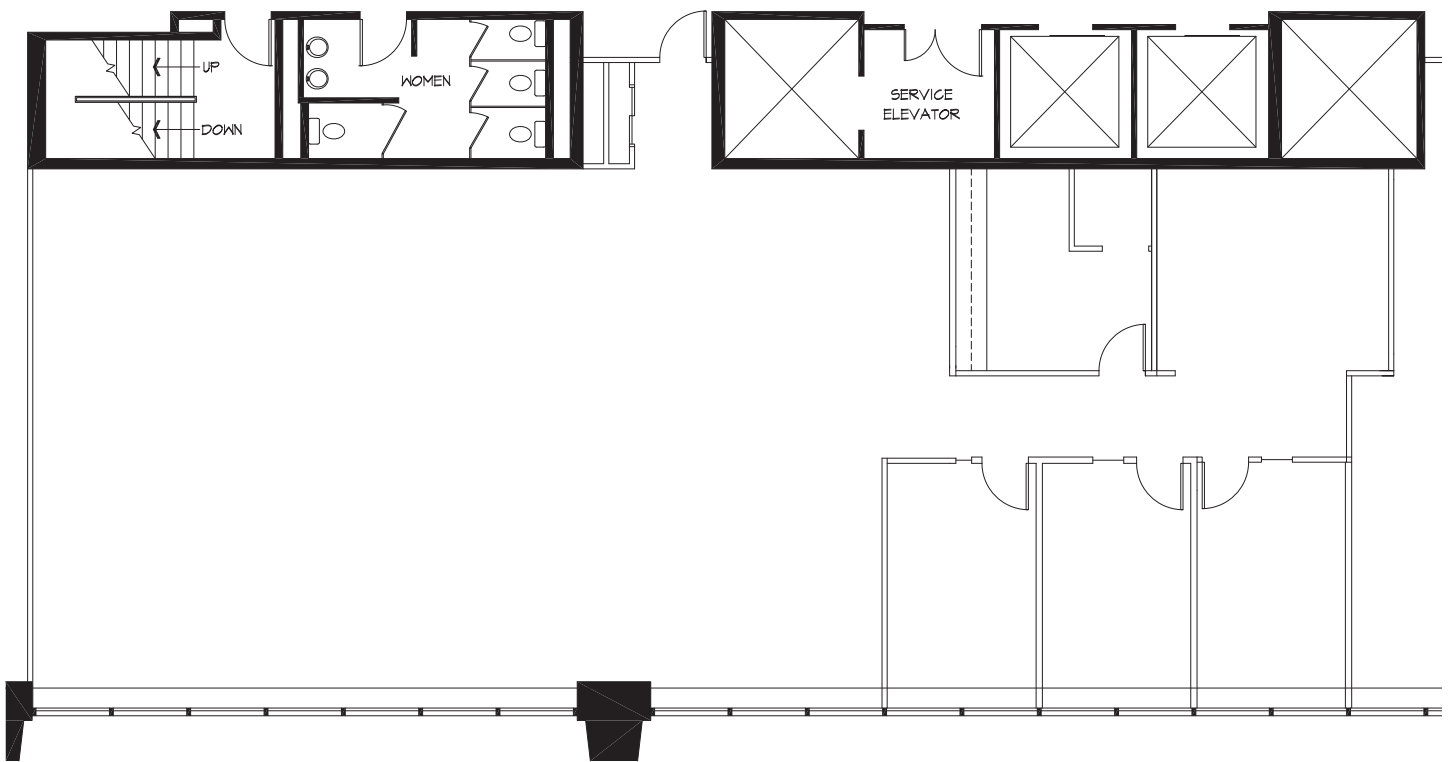

Suite 925

3,670 SF

NEWMARK

Jamie Gard jamie.gard@nmrk.com 303-260-4341
Jeff Castleton jeff.castleton@nmrk.com 303-260-4391
nmrk.com

Hines hines.com