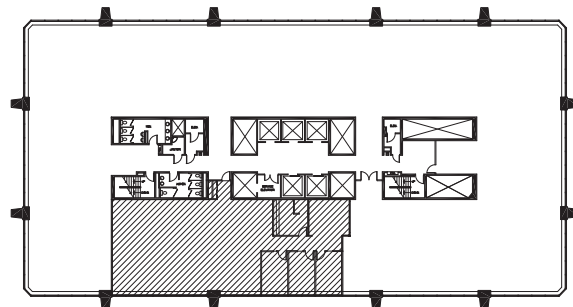

Suite 925

3,670 SF

NEWMARK

Jamie Gard jamie.gard@nmrk.com 303-260-4341
Jeff Castleton jeff.castleton@nmrk.com 303-260-4391
nmrk.com

Hines hines.com